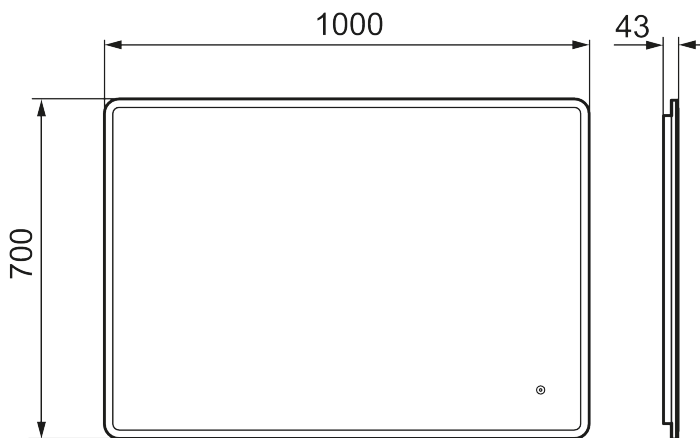

Unike funksjoner

MORA CARA I, speil

Cara har et design som minner om Solo I, med hvit akrylramme, og touch-funksjon for å styre LED-belysningen. Caras belysning kan justeres i både lysstyrke og tone, slik at du får den rette stemningen på badet.

Art.no.: 953109

Utførende: 1000 x 700 mm

- Ramme med belysning
- Energibesparende LED-belysning
- Smuss og ripebeskyttende glass med sikkerhetsfilm
- Anti-dugg
- Touch av/på
- Justerbar fargetemperatur 2700-6400 K
- IP44-sertifisert, CE-merket
- Dybde: 43 mm