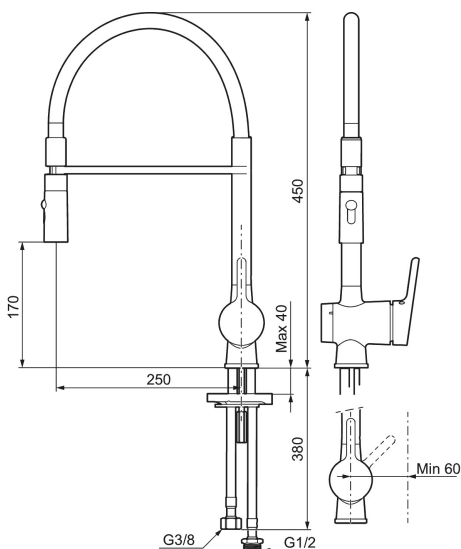

Unika egenskaper

MORA ONE miniprofi köksblandare

Mora One Miniprofi är kanske den kran som sticker ut allra mest i Thomas Sandells serie för Mora Armatur. Med sin säregna form blir den en modern och iögonfallande detalj i ditt kök, samtidigt som vi försett den med avancerad teknik.

Art.nr: 262091.0084 **RSK:** 8310712

Utförande: Krom, blå slang med diskmaskinsavstängning

- 2-stråligt munstycke (normal och sköljstråle)
- Mjukstängning med keramisk tätning
- Omställbar flödesbegränsning och temperaturspär
- Eco (energi- och vattenbesparande strålsamlare)
- Svängbar pip 60°, 85°, 110° eller 360°
- Flexibla anslutningsrör i metallomspunnen Soft PEX®, lekande G3/8
- Med diskmaskinsavstängning. Omställbar mellan KV och VV, inställd på KV
- Återströmningsskydd enligt EU-standard SS-EN 1717
- Hålmått Ø34-37 mm