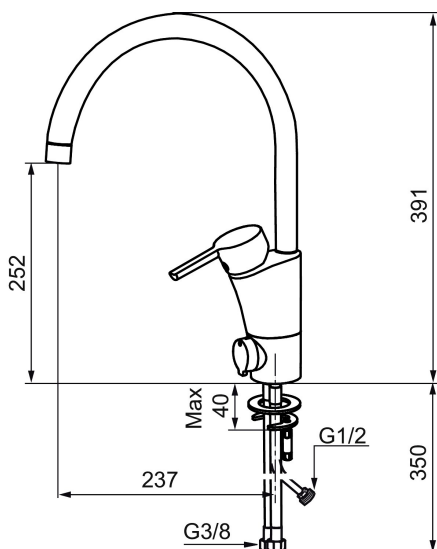

Unique characteristics

Backflow protection unit type 

MORA MMIX K5 Spültisch-Einhebelmischer

Die Armaturenserie Mora MMix verbindet attraktives skandinavisches Design mit anspruchsvollster Mora-Technologie.

Die Variante mit integriertem Absperrventil ermöglicht den Anschluss von Geschirrspülmaschine, Waschmaschine oder ähnlichen Geräten. Damit wird die sichere und komfortable Absperrung des Wasserzulaufs für diese Geräte möglich.

Artikel-Nr.: 732151.TT Flow 3 bar: 13,6 l/m

Ausführung: Chrom, mit Turbo Jet

- Mit Geräteanschlussventil (Umstellung warm/kalt möglich)
- ESS (Energie-Spar-System)
- Mit Soft Closing zur Vermeidung von Druckstößen
- Einstellbare Mengen- und Temperaturbegrenzung
- Flexible Anschlussschläuche Soft-PEX®
- Schwenkbarer Auslauf, Schwenkbegrenzung 60°, 85°, 110° oder 360°
- Lead Free (Bleifrei gem. Trinkwasserverordnung)
- Lochdurchmesser Ø32-37 mm