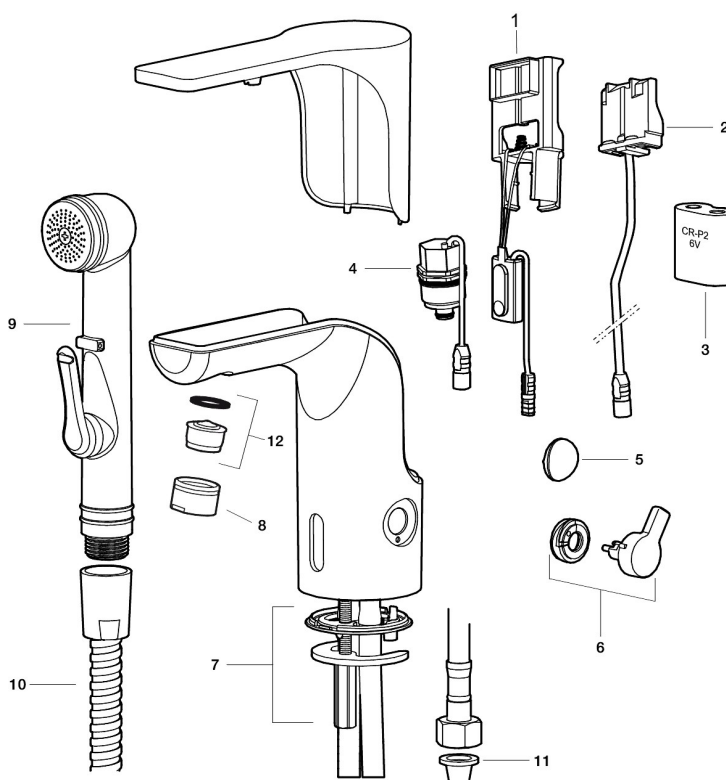

PRODUKTBEKRIVELSE

MORA MMIX tronic

Berøringsfrie armaturer stammer fra offentlige miljøer, men har så småt fundet vej i det moderne hjem. Mora MMIX Tronic er en ny generation af svensk udviklede berøringsfrie armaturer, med alt teknik integreret i armaturkroppen, det vil sige ingen elektronik under vasken. Den er vand- og energibesparende og er lige så nem at installere sædvanligt håndvaskarmatur. Mora MMIX Tronic leveres forberedt til batteri- eller netdrift, men kan nemt ændres senere. Temperaturen indstilles ved hjælp af grebet på siden.

Artikel-nummer: 720080.60   **VVS:** 704362085

Reservedelsliste

NR.	ART.NO	VVS	BESKRIVELSE
1	S600278	704369887	Elektronikenhed til STD
1	S600329		Elektronikenhed til centralstyring
2	S600131	704360979	AC adapter
3	S600135	704360986	Batteri
4	S600277	704369842	Magnetventil
5	729457.AE		Dækkappe
6	729456.AE		Vred, krom
6	729456.11AE	704360951	Vred, sort PVD
6	729456.14AE		Vred, poleret kobber PVD
6	729456.16AE		Vred, champagne PVD