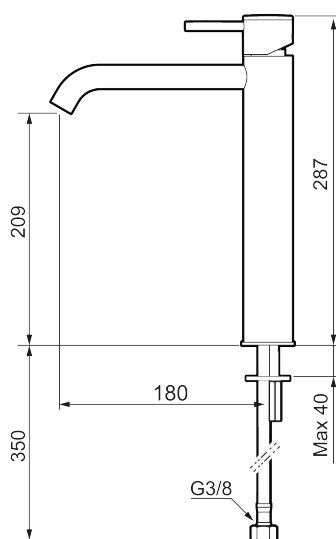

Unike funksjoner

Tilbakeslagssikring

MORA INXX II soft, high servantbatteri

INXX II servantkran finnes i tre ulike høyder der high er en høy kran tilpasset for en skålformet benkmontert vask. Med en holdbar mattgrå nyanse og servantkranens stilrene form, øker INXX II soft baderommets komfort og gir en følelse av kvalitet og eleganse. Blandebatteriet er testet og godkjent ut fra gjeldende byggeregler og det er energieffektivt, noe som innebærer at man får et lavere vann- og energiforbruk uten å gi avkall på komforten. Bunnventil finnes som tilbehør i samme nyanse.

Om serien

INXX II er en elegant og tidløs serie i en palett av nøyte utvalgte nyanser. Kombinasjonen av høy kvalitet, stilren design og herlig komfort gjør den til den ultimate serien.

Art.no.:	NRF-nummer:	Flow 3 bar: 4,5
273021.44CA	4290472	l/m
Utførende: Matt grå		

- Vannmengdebegrenser og temperatursperre
- Fleksible Soft PEX[®]-rør med 3/8" mutter