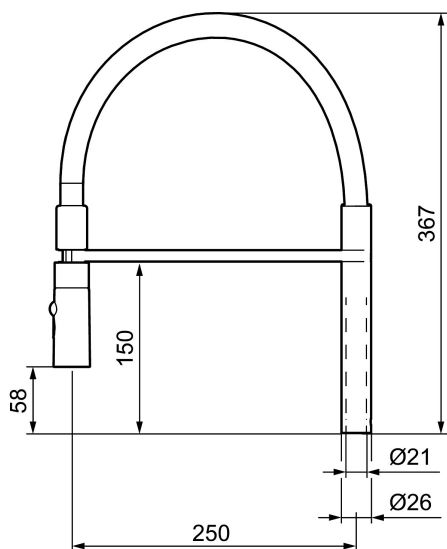

Unika egenskaper

Utloppspip, MORA ONE

Art.nr: 409563.AE RSK: 8393988

Utförande: Pip, komplett, transparent slang

- För MORA ONE miniprofi
- 2-stråligt munstycke (normal och sköljstråle)
- Eco (energi- och vattenbesparande strålsamlare)
- Svängbar pip 60°, 85°, 110° eller 360°
- OBS! Passar ej Mora Cera köksblandare med flexibel pip