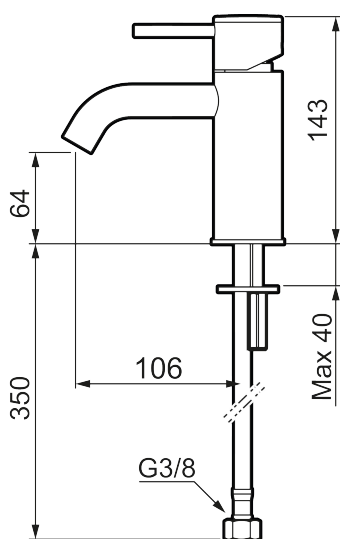

Unika egenskaper

Skyddsmodul 

INXX II soft, small tvättställsblandare

INXX II tvättställsblandare finns i tre olika höjder där small är en låg blandare anpassad för mindre handfat. Med en tålig mattgrå nyans och tvättställsblandarens stilrena form, höjer INXX II soft badrummets komfort och ger en känsla av kvalitet och elegans. Blandaren är testad och godkänd utifrån de byggregler som finns och är energieffektiv, vilket innebär att den ger en lägre vatten- och energiförbrukning utan att ge avkall på komforten. Bottenventil finns som tillbehör i samma nyans.

Om serien

INXX II är en elegant och tidlös serie i en palett av noga utvalda nyanser. Kombinationen av hög kvalitet, sober design och skön komfort gör den till den ultimata serien.

Art.nr: 273001.44CA RSK: 8278255 Flöde 3 bar: 4,5 l/min
Utförande: Mattgrå

- Keramisk tätning
- Omställbar flödesbegränsning och temperaturspärri
- Flexibla anslutningsrör i metallomspunnen Soft PEX[®], lekande G3/8
- Hålmått Ø34-37 mm