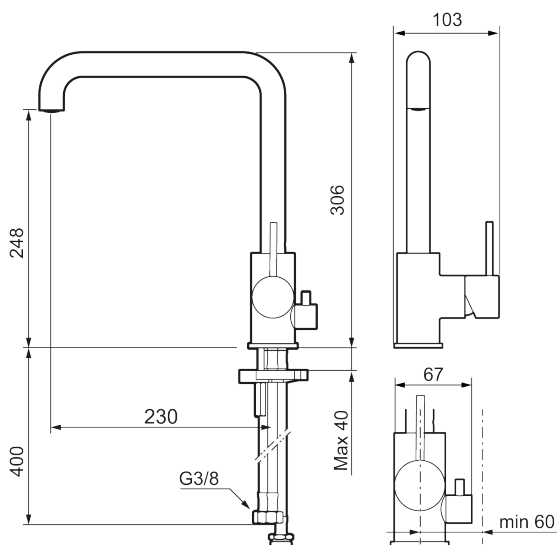

### Unika egenskaper

- Keramisk tätning
- Omställbar flödesbegränsning och temperaturspär
- Eco (energi- och vattenbesparande konstantflödesstrålsamlare, 6 l/min vid 2–6 bar)
- Flexibla anslutningsrör i metallomspunnen Soft PEX<sup>®</sup>, lekande G3/8
- Svängbar pip 60°, 85°, 110° eller 360°
- Med diskmaskinsavstängning, KV ej omställbar till VV
- Hålmått Ø34-37 mm