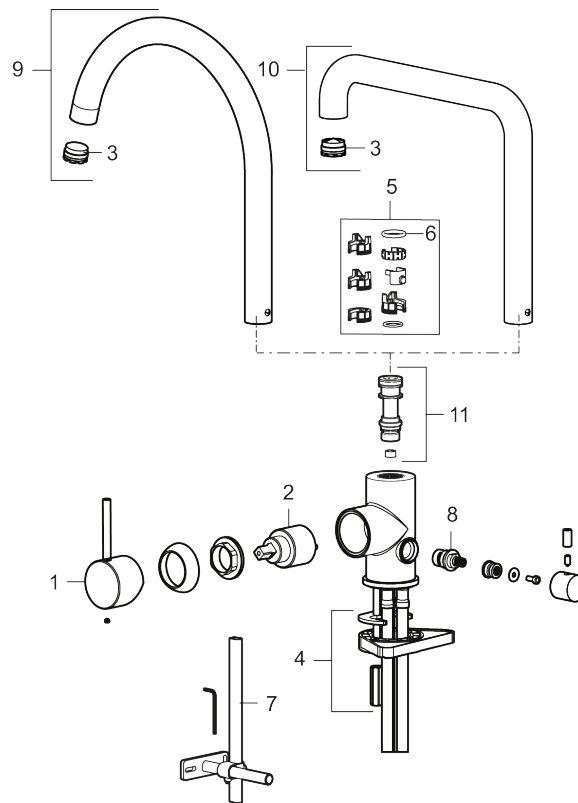

PRODUKTBESKRIVNING

MORA INXX II sharp köksblandare

Med en tålig mattvit nyans och kökskranens starka karaktär tar INXX II sharp på ett modernt och stilrent sätt en central plats i köket. Blandaren är testad och godkänd utifrån de byggregler som finns och är energieffektiv, vilket innebär att den ger en lägre vatten- och energiförbrukning utan att ge avkall på komforten.

Om serien

INXX II är en elegant och tidlös serie i en palett av noga utvalda nyanser. Kombinationen av hög kvalitet, sober design och skön komfort gör den till den ultimata serien.

Art.nr: 272071.22CA

RSK: 8311255

Reservdelslista

NR.	ART.NR	RSK	BESKRIVNING
1	409700.AE	8394069	Spak, komplett, krom
1	409700.12AE	8394070	Spak, komplett, mattsvart
1	409700.22AE	8394071	Spak, komplett, mattvit
1	409700.44AE	8394072	Spak, komplett, mattgrå
1	409700.60AE	8394073	Spak, komplett, polerad mässing PVD
1	409700.62AE	8394074	Spak, komplett, borstad mässing PVD