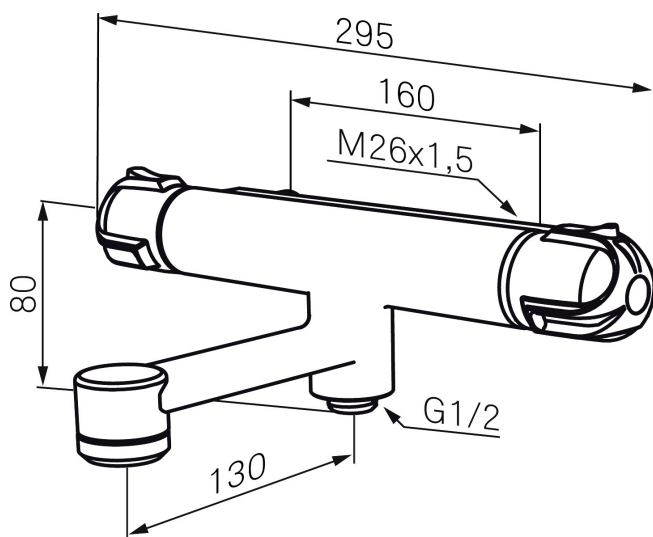

MORA CERA badkarsblandare

Art.nr: 702356 RSK: 8344035

Utförande: Krom

- Utloppspip med inbyggd omkastare
- Kompenserar temperatur- och tryckvariationer
- Säkerhetsspärr 38° och 42°
- Piputsprång med väggbicka 190 mm
- Återströmningsskydd enligt EU-standard SS-EN 1717

Unika egenskaper

Reservdelslista

NR.	ART.NR	RSK	BESKRIVNING
1	708239.AE	8345097	Överstycke med ratt
2	708077.AE	8345109	Flödesratt, komplett
3	708122.AE	8345106	Överstycke
4	708240.AE	8345104	Eco, överstycke med ratt
5	708096.AE	8345111	Eco, flödesratt, komplett
6	708079.AE		Eco, stoppring, avstängning
7	709939.AE	8345105	Eco, överstycke
8	708075.AE	8345108	Temperaturratt, komplett
9	708078.AE	8345166	Stoppring
10	708042.AE	8345107	Termostatinsats
11	459202.AE	8344836	Omkastare
12	409656	8344876	Utloppspip för ombyggnad av duschblandare
13	209519.AE	8938340	O-ringar
14	131415.AE	8281512	Hylsa M24 utv., 15 mm, krom
15	129380.AE	8345651	Backventil (2 st), 160 c/c
16	409659.AE	8187025	Utloppsnippel M18x1xG1/2
17	139783.AE	8281546	Strålsamlarinsats, 20–24 l/min vid 3 bar
18	708338.AE		Backventil (2 st), 150 c/c