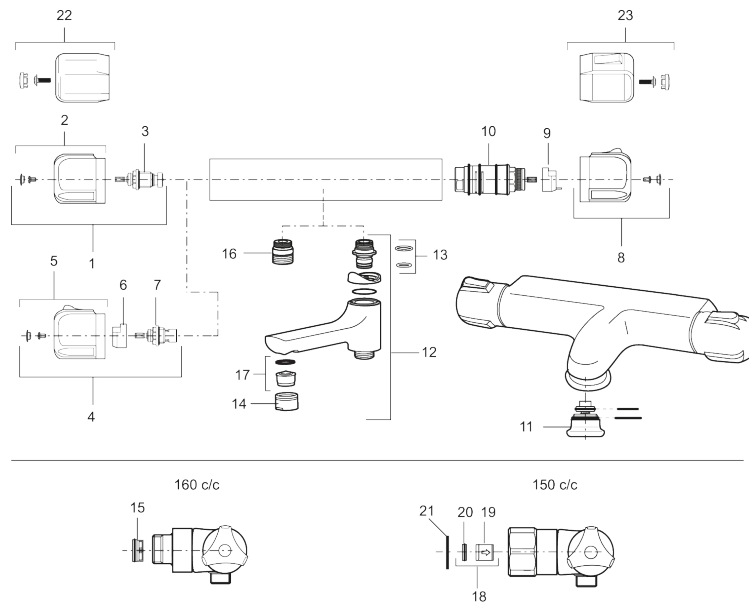

MORA CERA badkarsblandare

Art.nr: 702356 RSK: 8344035

Utförande: Krom

- Utloppspip med inbyggd omkastare
- Kompenserar temperatur- och tryckvariationer
- Säkerhetsspärr 38° och 42°
- Piputsprång med väggbicka 190 mm
- Återströmningsskydd enligt EU-standard SS-EN 1717

Unika egenskaper

Reservdelslista

NR.	ART.NR	RSK	BESKRIVNING
1	708239.AE	8345097	Överstycke med ratt
2	708077.AE	8345109	Flödesratt, komplett
3	708122.AE	8345106	Överstycke
4	708240.AE	8345104	Eco, överstycke med ratt
5	708096.AE	8345111	Eco, flödesratt, komplett
6	708079.AE		Eco, stoppring, avstängning
7	709939.AE	8345105	Eco, överstycke
8	708075.AE	8345108	Temperaturratt, komplett
9	708078.AE	8345166	Stoppring
10	708042.AE	8345107	Termostatinsats
11	459202.AE	8344836	Omkastare
12	409656	8344876	Utloppspip för ombyggnad av duschblandare
13	209519.AE	8938340	O-ringar
14	131415.AE	8281512	Hylsa M24 utv., 15 mm, krom
15	129380.AE	8345651	Backventil (2 st), 160 c/c
16	409659.AE	8187025	Utloppsnippel M18x1xG1/2
17	139783.AE	8281546	Strålsamlarinsats, 20–24 l/min vid 3 bar
18	708338.AE		Backventil (2 st), 150 c/c

NR.	ART.NR	RSK	BESKRIVNING
19	139465.AE	8186872	Patronbackventil, 150 c/c
20	708080.AE		Silhållare, 150 c/c
21	709339.AE	8938274	Packning 24/15x2, 2-pack
22	35551000	8592026	Ratt, mängdratt, komplett
23	35550100	8592025	Ratt, temperaturratt, komplett