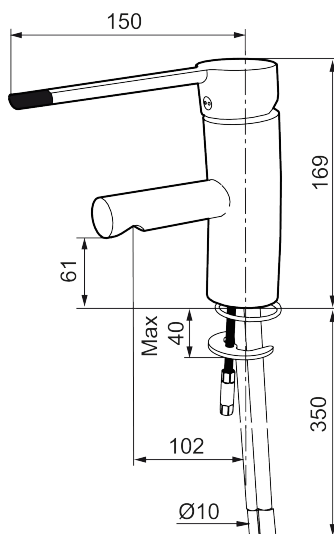

## MORA MMIX B5 care tvättställsblandare

Mora MMIX kombinerar en formskön och ergonomisk design med en energieffektiv insida. Designen präglas av en smeksam böljande geometri och förmedlar en tidlös och sammanhängande stil över hela serien. Vårt unika miljökoncept EcoSafe™ ligger till grund för utvecklingsarbetet och bidrar till låg energiförbrukning och långsiktig miljöhänsyn.

Art.nr: 733010.CA RSK: 8318152 Flöde 3 bar: 4,7 l/min  
Utförande: Krom, ansl. slät ände Ø10 mm

### Unika egenskaper

Skyddsmodul 

- ESS (energisparsystem)
- Mjukstängning med keramisk tätning
- Omställbar flödesbegränsning och temperaturspär
- Eco (energi- och vattenbesparande konstantflödesstrålsamlare)
- Flexibla anslutningsrör i metallomspunnen Soft PEX®
- Godkänd av reumatikerförbundet
- Lead Free (blyfri)
- Hålmått Ø33,5-37 mm