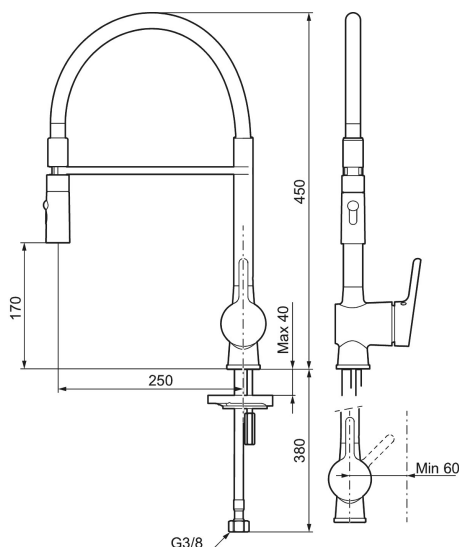

Etgrebsarmatur, Mora One Miniprofi

Mora One kombinerer brugervenlighed, et smukt ydre, teknisk innovation og holdbarhed. Den kendte svenske arkitekt og designer Thomas Sandell har hentet inspiration fra Mora Armatur's 90-årige historie og den klassiske, gamle vandpost. Resultatet er unikt: Et klassisk armatur til det moderne hjem. Indeni byder Mora One på avanceret, gennemprøvet teknik, der sparer vand og energi uden at gå på kompromis med komforten.

Artikel-nummer: 262081.0024 **VVS:** 716268513

Beskrivelse: Krom, brun slange

Unikke egenskaber

Tilbageløbssikring

- Til køkkenvask.
- Spulerbruser med to forskellige vandstrålemuligheder.
- Med høj svingtud 60°, 85°, 110° eller 360°.
- 250 mm fremspring.
- Soft Closing og keramisk kartusche.
- Indbygget temperatur- og flowbegrænser.
- Eco (Energi- og vandbesparende perlator).
- Flexible tilslutningsslanger.
- Kontraventiler.
- Hulmål Ø34-37 mm.
- **5 års trykgaranti.**