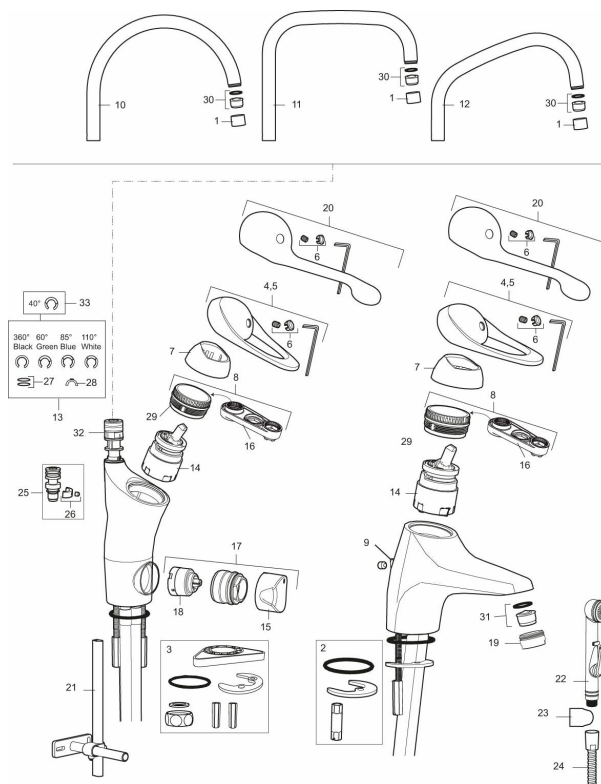

TUOTEKUVAUS

9000E III keittiöhana pk-venttiilein

Tässä hanassa muoto ja funktio muodostavat optimaalisen kokonaisuuden. FM Mattsson 9000E näyttää tietä uudelle hanasukupolvelle, jossa ympäristövaatimukset on huomioitu pienintä yksityiskohtaa myöten. Hana kaunistaa keittiötäsi ja tuo sinne uutta täydellistä tekniikkaa. Hanassa on jo perusrakenteisena ainutlaatuisia toimintoja, jotka säästävät vettä ja energiaa tinkimättä käyttömukavuudesta.

Tuote-nro: 80216000

LVI: 6258265

Varaosalistaus

NRO.	MA-NRO	LVI	KUVAUS
1	29142200	6561148	Poresuuttimen hylsy M22 sisä
2	S600160		Kiinnityssarja, pesuallashanat
3	S600159		Kiinnityssarja, keittiöhanat
4	58500000	6432963	Käyttövipu, kromattu
5	58501750	6432964	Käyttövipu Care, L= 150 mm, kromattu
6	58510000		Merkkinasta ja vivun kiinnitysruuvi
7	58520000		Peitelevy
8	58530140		Kiinnitysmutteri ja huoltotyökalu
9	58540000		Ketjun pidike
10	58600000		Juoksuputki C-malli, kromattu