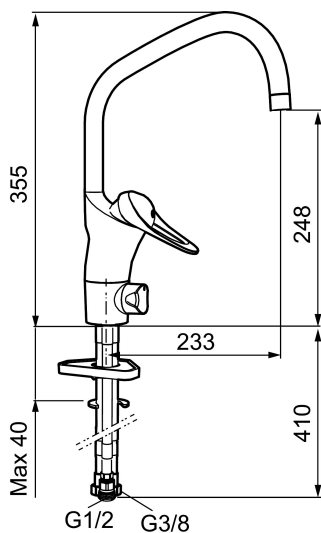

9000E III keittiöhana pk-venttiilein

Tässä hanassa muoto ja funktio muodostavat optimaalisen kokonaisuuden. FM Mattsson 9000E näyttää tietä uudelle hanasukupolvelle, jossa ympäristövaatimukset on huomioitu pienintä yksityiskohtaa myöten. Hana kaunistaa keittiötäsi ja tuo sinne uutta täydellistä tekniikkaa. Hanassa on jo perusrakenteisena ainutlaatuisia toimintoja, jotka säästävät vettä ja energiaa tinkimättä käyttömukavuudesta.

Tuote-nro: 80216000 **LVI:** 6258265 **Flow 3 bar:** 8,0 l/m

Kuvaus: Kromattu

- Keraaminen säätökasetti: pitkä käyttöikä ja pehmeä sulkeutuminen, joka estää paineiskut ja putkien paukkumiset.
- Cold start- energiansäästötoiminto
- Eco plus- vedensäästötoiminto
- 5 vuoden painetakuu
- Juoksuputken rajoitus valittavissa 60°, 85°, 110° tai 360° (rajoitinsarja 60° tai 110° mukaan)
- Joustavat Soft PEX® -liitosletkut G3/8" liitinmutterein
- Lämpötilan esisäätö
- Asennusreikä: Ø34-37 mm
- Ääniluokka 1