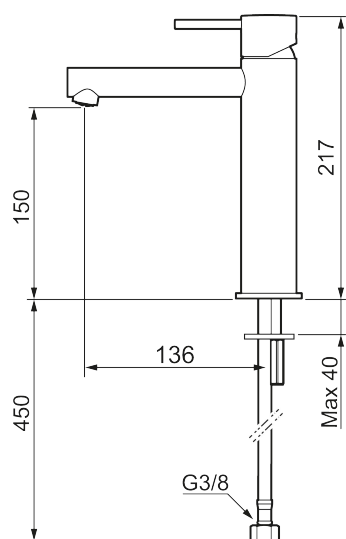

## MORA INXX II sharp, medium servantbatteri

INXX II servantkran finnes i tre ulike høyder der medium er en mellomhøy kran som passer til større håndfat. Med en holdbar matthvit nyanse og servantkranens rette karakter med lang tut og lutende munnstykke – gjør INXX II sharp både pen og bekvem å bruke. Blandebatteriet er testet og godkjent ut fra gjeldende byggeregler og det er energieffektivt, noe som innebærer at man får et lavere vann- og energiforbruk uten å gi avkall på komforten. Bunnventil finnes som tilbehør i samme nyanse.

- Vannmengdebegrenser og temperatursperre
- Fleksible Soft PEX®-rør med 3/8" mutter