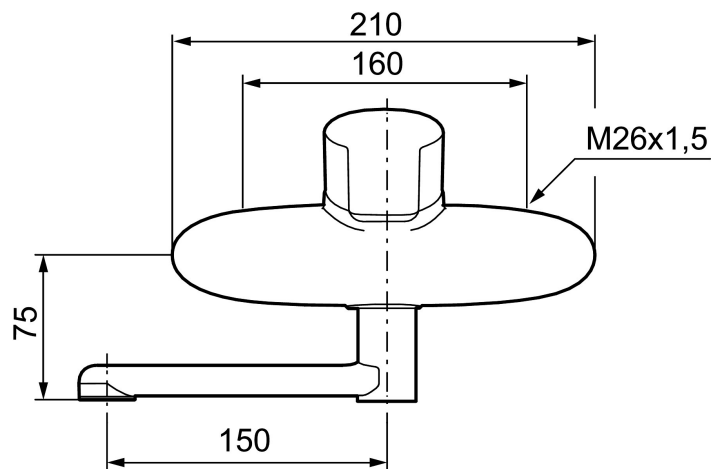

Unika egenskaper

Skyddsmodul

CERA W5 köks- och tvättställsblandare

Mora Cera är en tvättställsblandare med tilltalande modern design som samtidigt är energieffektiv och användarvänlig för hela familjen. Mora Cera skapar en lyxig känsla i ditt badrum, samtidigt som du sparar på både miljön och energikostnader. De integrerade sparfunktionerna i kranen påverkar inte användarkomforten - det som du kommer att märka är att vatten och energikostnaderna minskar!

Art.nr: 253150 RSK: 8309103

Utförande: Krom, 160 c/c

- ESS (energisparsystem)
- Mjukstängning med keramisk tätning
- Omställbar flödesbegränsning och temperaturspär
- Eco (energi- och vattenbesparande strålsamlare)
- Inkl. underliggande pip
- Piputsprång med väggbrička 208 mm
- OBS! Får ej användas tillsammans med självstängande handdusch

NR.	ART.NR	RSK	BESKRIVNING
10	109020.AE	8295322	Nippel M18x1