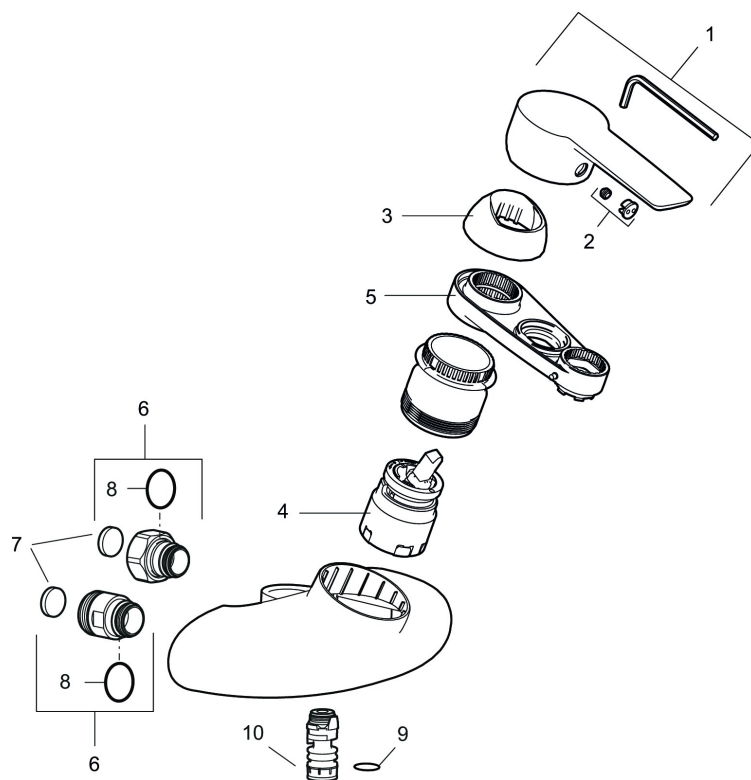

Art.nr: 253150 RSK: 8309103

Utförande: Krom, 160 c/c

- ESS (energisparsystem)
- Mjukstängning med keramisk tätning
- Omställbar flödesbegränsning och temperaturspär
- Eco (energi- och vattenbesparande strålsamlare)
- Inkl. underliggande pip
- Piputsprång med väggbrička 208 mm
- OBS! Får ej användas tillsammans med självstängande handdusch

PRODUKTBESKRIVNING

CERA W5 köks- och tvättställsblandare

Mora Cera är en tvättställsblandare med tilltalande modern design som samtidigt är energieffektiv och användarvänlig för hela familjen. Mora Cera skapar en lyxig känsla i ditt badrum, samtidigt som du sparar på både miljön och energikostnader.

De integrerade sparfunktionerna i kranen påverkar inte användarkomforten - det som du kommer att märka är att vatten och energikostnaderna minskar!

Art.nr: 253150

RSK: 8309103

Reservdelslista

NR.	ART.NR	RSK	BESKRIVNING
1	409600.AE	8345186	Spak, komplett
2	409392.AE	8344866	Färgmarkering och fästskruv
3	409410.AE	8591986	Täckhylsa
4	S600273	8387230	Keramikinsats med serviceverktyg, kallstart (grön ring)
5	891096.AE	8345921	Serviceverktyg
6	409360.AA	8187781	Anslutningsnippel (150 c/c), butiksförpackad
6	409361.AE	8228492	Anslutningsnippel (160 c/c)
7	409359.AA	8345172	Filtersats för anslutningskoppling, butiksförpackad
8	129131.AE	8295316	O-ring (18,1 x 1,6), 2 st
9	708843.AE	8295357	O-ring (15,54 x 2,62), 2 st

NR.	ART.NR	RSK	BESKRIVNING
10	109020.AE	8295322	Nippel M18x1