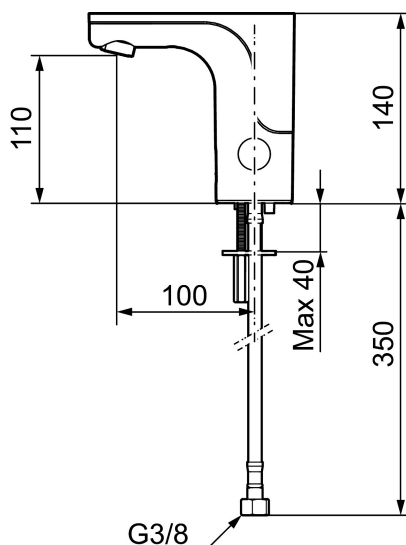

- Esisekoitetulle vedelle
- Pehmeästi sulkeutuva magneettiventtiili estää paineiskut ja putkien paukkumiset
- Ilkivaltaa kestävä metallinen ulkokuori
- Eco-poresuutin (5l/min at 200–600 kPa)
- 30 sek läpihuuhdelumahdollisuus tunnistimen kautta
- Hanan sulkemismahdollisuus tunnistimen kautta 60 s esim. siivouksen ajaksi
- Alhainen virrankulutus takaa paristolle pitkän toiminta-ajan
- Tunnistin IP67
- Imusuojattu EU- standardin EN1717 mukaan
- Lead Free - lyijyttömät materiaalit, ei nikkeliä

Asennus:

- Helppo asentaa ja huoltaa
- Paristokäyttöinen 6V, muutettavissa verkkovirralla 12V AC/DC
- Verkkovirran kytkennässä tarvitaan virtalähde S600129 tai vaihtoehtoisesti muuntaja S6001285
- Tunnistimen automaattinen etäisyydensääto
- Joustavat Soft PEX®- liitosletkut 3/8" liitosmutterilla
- Asennusreikä Ø 33,5-37 mm

Asetukset: