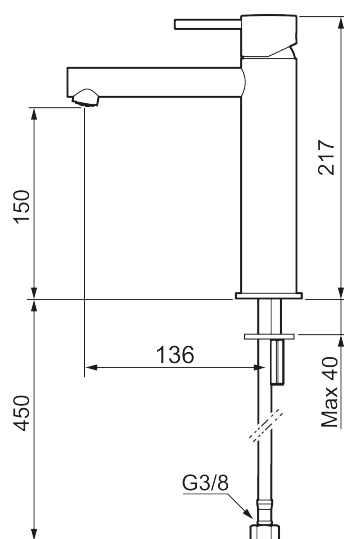

## MORA INXX II sharp, medium

INXX II håndvaskarmatur findes i tre forskellige højder, hvor medium er et mellemhøjt armatur, der er tilpasset større håndvaske. I en slidstærk, mathvid overflader og håndvaskarmaturets lige profil med lang tud og skrå studs – er INXX II sharp både smukt og behageligt i brug. Armaturet er testet og godkendt ud fra det gældende bygningsreglement og er energieffektivt, hvilket indebærer, at det giver et lavere vand- og energiforbrug uden at gå på kompromis med komforten. Bundventilen fås som tilbehør i samme overflader.

273013.22CA

VVS:

701496410

Flow 3 bar: 4,5

l/m

Beskrivelse: Mathvid

### Tilbageløbssikring

- Til håndvask.
- 136 mm fremspring.
- Keramisk tætning.
- Indbygget temperatur- og flowbegrænser.
- Flexible tilslutningsslanger.
- Hulmål Ø34-37 mm.