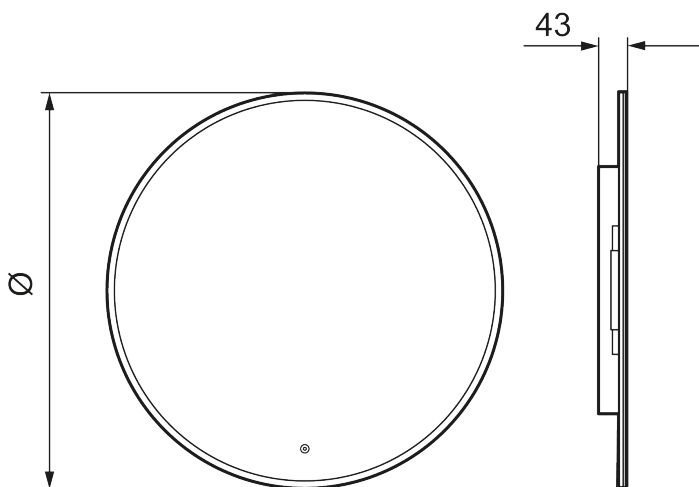

Unike funksjoner

MORA CARA I, speil

Cara har et design som minner om Solo I, med hvit akrylramme, og touch-funksjon for å styre LED-belysningen. Caras belysning har justerbar fargetone, slik at du får den rette stemningen på badet.

Art.no.: 953104

Utførende: Ø600 mm

- Ramme med belysning
- Energibesparende LED-belysning
- Smuss og ripebeskyttende glass med sikkerhetsfilm
- Anti-dugg
- Touch av/på
- Justerbar fargetemperatur 2700-6400 K
- IP44-sertifisert, CE-merket
- Dybde: 43 mm