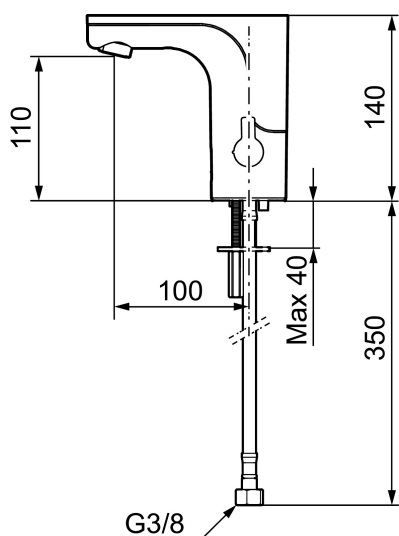

Unike funksjoner

Tilbakeslagssikring

MORA MMIX tronic servantbatteri, batteridrift

Sensorstyrte blandebatterier er vi vant til på offentlige miljøer, men blir nå mer og mer vanlig i private hjem. Mora MMIX Tronic er en ny generasjon svensk-utviklede berøringsfrie kraner med all teknikken integrert i batterihuset. Foruten å være svært enkel å bruke og sparer både vann og energi, så gjør den automatiske kalibreringen av sensoren det like enkelt å installere som en vanlig servantkran. Temperaturen stilles enkelt på spaken på siden av batterikroppen som er godt synlig, som også går å sperre mot maks varmtvannstemperatur som en skollingsbeskyttelse, eller helt fjerne når du ønsker en forhåndsinnstilt temperatur. For å hindre stillestående vann som kan årsake veksten av bakterier i vannledningene finnes en programmerbar funksjon.

- Automatisk justering av sensoravstand
- Fleksible Soft PEX[®]-rør med 3/8" mutter
- Hulltagning Ø33,5-37 mm

Innstillinger:

- Stillbar temperaturlbegrensning
- Programmerbar funksjon for hygienespyling
- Velgbar tappetid