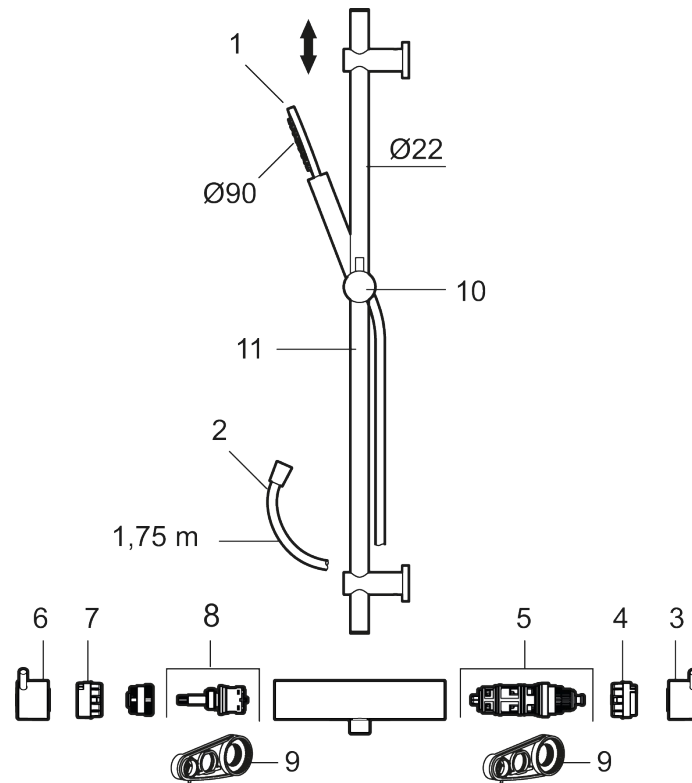

Unika egenskaper

INXX II shower kit

Art.nr: 271600.LD6 RSK: 8283342 Flöde 3 bar: 6,0 l/min

Utförande: Krom, 160 c/c, LEED/BREEAM-anpassad

Består av:

MORA INXX II duschblandare:

- Tryckbalanserad termostatinsats
- Säkerhetsspärr 38°
- Eco-stopp
- Återströmningsskydd enligt EU-standard SS-EN 1717

MORA INXX II duschanordning:

- Metallomspunnen slang 1750 mm, PVC- och BPA-fri innerslang
- Med variabelt c/c-mått för befintliga skruvhål
- Med antikalksystem "Easy-Clean"
- Konstantflöde 6 l/min vid 2–6 bar

Reservdelslista

NR.	ART.NR	RSK	BESKRIVNING
1	209575	8275496	Handdusch, krom
1	209575.12	8275497	Handdusch, mattsvart
1	209575.22	8275498	Handdusch, mattvit
1	209575.44	8275499	Handdusch, mattgrå
1	209575.60	8275500	Handdusch, polerad mässing PVD
1	209575.62	8275501	Handdusch, borstad mässing PVD
2	131170.AE	8251927	Metallomspunnen duschslang 1750 mm, krom
2	131170.12AE	8251999	Metallomspunnen duschslang 1750 mm, mattsvart
2	131170.22AE	8252000	Metallomspunnen duschslang 1750 mm, mattvit
2	131170.44AE	8252001	Metallomspunnen duschslang 1750 mm, mattgrå
2	131170.60AE	8252002	Metallomspunnen duschslang 1750 mm, polerad mässing PVD
2	131170.62AE	8252003	Metallomspunnen duschslang 1750 mm, borstad mässing PVD
3	409710.AE	8218902	Temperaturvred, krom
3	409710.12AE	8218903	Temperaturvred, mattsvart
3	409710.22AE	8218904	Temperaturvred, mattvit