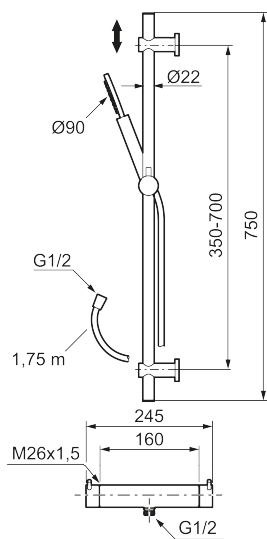

Unika egenskaper

INXX II shower kit

Art.nr: 271600.LD6 RSK: 8283342 Flöde 3 bar: 6,0 l/min

Utförande: Krom, 160 c/c, LEED/BREEAM-anpassad

Består av:

MORA INXX II duschblandare:

- Tryckbalanserad termostatinsats
- Säkerhetsspärr 38°
- Eco-stopp
- Återströmningsskydd enligt EU-standard SS-EN 1717

MORA INXX II duschanordning:

- Metallomspunnen slang 1750 mm, PVC- och BPA-fri innerslang
- Med variabelt c/c-mått för befintliga skruvhål
- Med antikalksystem "Easy-Clean"
- Konstantflöde 6 l/min vid 2–6 bar

Reservdelslista

NR.	ART.NR	RSK	BESKRIVNING
1	209575	8275496	Handdusch, krom
1	209575.12	8275497	Handdusch, mattsvart
1	209575.22	8275498	Handdusch, mattvit
1	209575.44	8275499	Handdusch, mattgrå
1	209575.60	8275500	Handdusch, polerad mässing PVD
1	209575.62	8275501	Handdusch, borstad mässing PVD
2	131170.AE	8251927	Metallomspunnen duschslang 1750 mm, krom
2	131170.12AE	8251999	Metallomspunnen duschslang 1750 mm, mattsvart
2	131170.22AE	8252000	Metallomspunnen duschslang 1750 mm, mattvit
2	131170.44AE	8252001	Metallomspunnen duschslang 1750 mm, mattgrå
2	131170.60AE	8252002	Metallomspunnen duschslang 1750 mm, polerad mässing PVD
2	131170.62AE	8252003	Metallomspunnen duschslang 1750 mm, borstad mässing PVD
3	409710.AE	8218902	Temperaturvred, krom
3	409710.12AE	8218903	Temperaturvred, mattsvart
3	409710.22AE	8218904	Temperaturvred, mattvit