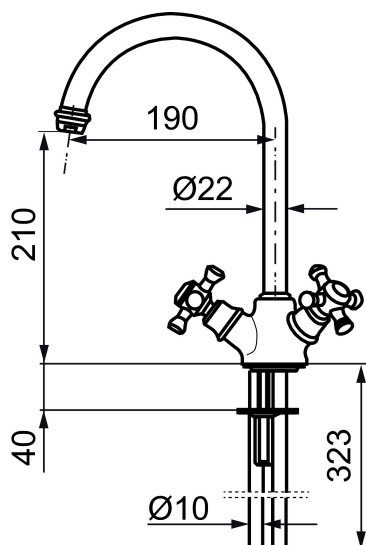

Art.nr: 700866.0065 RSK: 8304003 Flöde 3 bar: 14,1 l/min

Utförande: Krom/guld

- Keramiska överstycken
- Svängbar pip 120°
- Hålmått Ø33-37 mm

Unika egenskaper

Skyddsmodul

PRODUKTBeskrivning

MORA CLASSIC köksblandare

Art.nr: 700866.0065

RSK: 8304003

Reservdelstlista

NR.	ART.NR	RSK	BESKRIVNING
1	708139.AE		Pip för kök och tvätt
2	131413.AE	8281511	Hylsa M24 utv., 13 mm
3	708140.AE	8345168	Packningssats för svängpip
4	520300		Lyftventil Mora Classic, komplett med lyftstång
5	708146.AE	8345170	Överstykke med ratt, komplett
6	719109.AE	8345169	Överstykke G1/2 utan ratt
7	708137.AE		Ratt, komplett med skruv och täckbricka (VV+KV)
8	708135.AE		Skruv och täckbricka (VV+KV), krom
9	719164.AE		Lyftstång
10	708295.AE	8345131	För MORA INXX A5 och MORA CLASSIC tvättställsblandare
11	529116.AE	8572633	Lyftstång, L=370 mm
12	520294	8572612	Lyftventil, utan lyftstång
13	131398.AE	8281493	Strålsamlarinsats, 9–11 l/min vid 3 bar