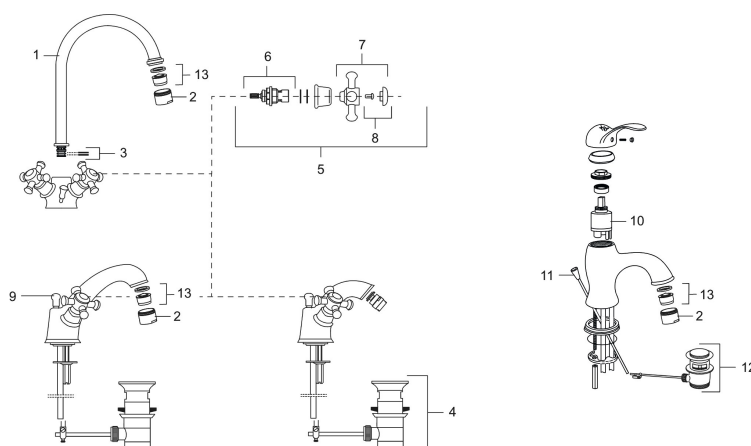

Art.nr: 700866.0065 RSK: 8304003 Flöde 3 bar: 14,1 l/min

Utförande: Krom/guld

- Keramiska överstycken
- Svängbar pip 120°
- Hålmått Ø33-37 mm

Unika egenskaper

Skyddsmodul

PRODUKTBeskrivning

MORA CLASSIC köksblandare

Mora Classic är en exklusiv serie vattenkranar som tar tillvara de gamla designidealen med de runda och kraftiga formerna. Mora Classic köksblandare lyfter helheten i ditt kök och förmedlar den känsla du eftersträvar. Keramisk tätning är standard och den runda höga pipen är svängbar och skapar flexibilitet. Modern teknik i klassisk tappning när den är som bäst.

Art.nr: 700866.0065

RSK: 8304003

Reservdelstlista

NR.	ART.NR	RSK	BESKRIVNING
1	708139.AE		Pip för kök och tvätt
2	131413.AE	8281511	Hylsa M24 utv., 13 mm
3	708140.AE	8345168	Packningssats för svängpip
4	520300		Lyftventil Mora Classic, komplett med lyftstång
5	708146.AE	8345170	Överstykke med ratt, komplett
6	719109.AE	8345169	Överstykke G1/2 utan ratt
7	708137.AE		Ratt, komplett med skruv och täckbricka (VV+KV)
8	708135.AE		Skruv och täckbricka (VV+KV), krom
9	719164.AE		Lyftstång
10	708295.AE	8345131	För MORA INXX A5 och MORA CLASSIC tvättställsblandare
11	529116.AE	8572633	Lyftstång, L=370 mm
12	520294	8572612	Lyftventil, utan lyftstång
13	131398.AE	8281493	Strålsamlarinsats, 9–11 l/min vid 3 bar