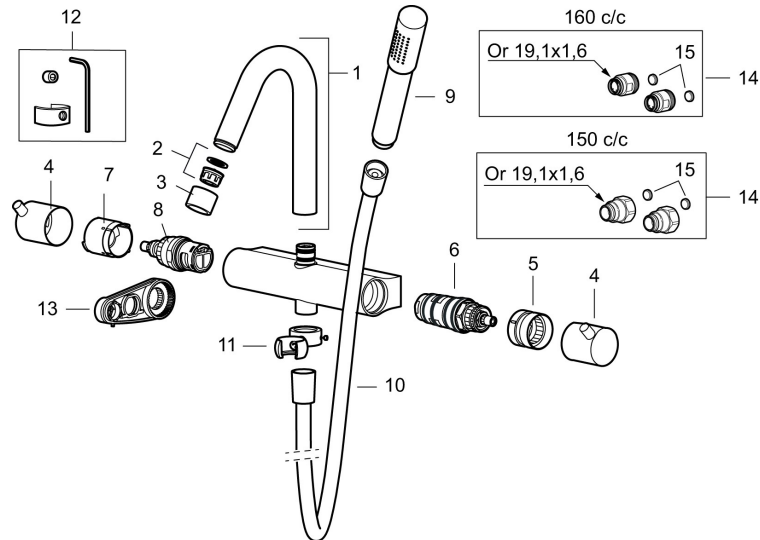

Unikke egenskaber

Tilbageløbssikring

Termostatarmatur, Mora Izzy Regular

Artikel-nummer: 705100

Beskrivelse: Krom

- Inkl. håndbruser, vægbeslag og 1750 mm slange i metal med PVC og BPA fri slange indvendig.
- Kompenserer for temperatur- og trykvariationer.
- Kar 1/2" tilslutning til bruseslange.
- Integreret omskifter.
- Skoldningssikring v/38°C.
- Eco stop.
- 119 mm fremspring.
- Fast tud.
- Kontraventiler.
- 150-153 c/c.

PRODUKTBESKRIVELSE

Termostatarmatur, Mora Izzy Regular

Artikel-nummer: 705100

Reservedelsliste

NR.	ART.NO	VVS	BESKRIVELSE
1	409617.AE		Udløbstud, krom
1	409617.25AE		Udløbstud, rustik messing
1	409617.66AE		Udløbstud, rå messing
1	409617.80AE		Udløbstud, riflet krom
2	139783.AE		Strålesamlerindsats, 20–24 l/min ved 3 bar
3	409618.AE		Perlatorhylster M22 indv., krom
3	409618.25AE		Perlatorhylster M22 indv., rustik messing
3	409618.66AE		Perlatorhylster M22 indv., rå messing
3	409618.80AE		Perlatorhylster M22 indv., riflet krom
4	409619.AE		Flow- og temperaturreb, krom
4	409619.25AE		Flow- og temperaturreb, rustik messing
4	409619.66AE		Flow- og temperaturreb, rå messing
4	409619.80AE		Flow- og temperaturreb, riflet krom
5	209010.AE		Stopring
6	729219.AE		Temperaturenhed
7	209011.AE		Vendbar stopring
8	709011.AE		Vendbar reguleringsenhed

NR.	ART.NO	VVS	BESKRIVELSE
9	139785.AE		Håndbruser, krom
9	139785.25AE		Håndbruser, rustik messing
9	139785.66AE		Håndbruser, rå messing
10	131170.AE		Bruseslange 1750 mm, krom
10	409622.AE		Bruseslange 1750 mm, sort
11	409623.AE		Håndbruserholder, krom
11	409623.25AE		Håndbruserholder, rustik messing
11	409623.66AE		Håndbruserholder, rå messing
12	409621.AE		Svingbegrænser, for fast tud
13	891096.AE	745148405	Serviceværktøj
14	409360.AA		Omløber (150 c/c)
14	409361.AE		Omløber (160 c/c)
15	209604.AE		Filter (2stk)