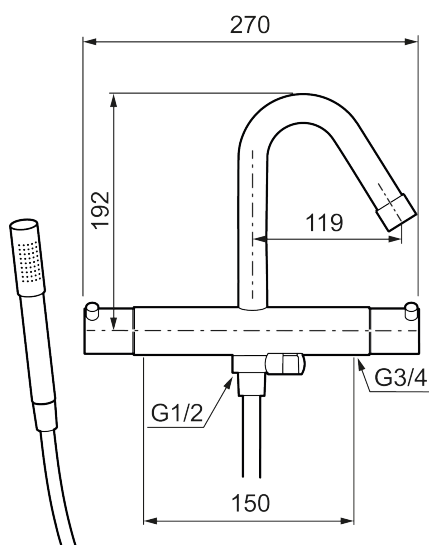

Unikke egenskaber

Tilbageløbssikring

Termostatarmatur, Mora Izzy Regular

Artikel-nummer: 705100

Beskrivelse: Krom

- Inkl. håndbruser, vægbeslag og 1750 mm slange i metal med PVC og BPA fri slange indvendig.
- Kompenserer for temperatur- og trykvariationer.
- Kar 1/2" tilslutning til bruseslange.
- Integreret omskifter.
- Skoldningssikring v/38°C.
- Eco stop.
- 119 mm fremspring.
- Fast tud.
- Kontraventiler.
- 150-153 c/c.

PRODUKTBESKRIVELSE

Termostatarmatur, Mora Izzy Regular

Artikel-nummer: 705100

Reservedelsliste

NR.	ART.NO	VVS	BESKRIVELSE
1	409617.AE		Udløbstud, krom
1	409617.25AE		Udløbstud, rustik messing
1	409617.66AE		Udløbstud, rå messing
1	409617.80AE		Udløbstud, riflet krom
2	139783.AE		Strålesamlerindsats, 20–24 l/min ved 3 bar
3	409618.AE		Perlatorhylster M22 indv., krom
3	409618.25AE		Perlatorhylster M22 indv., rustik messing
3	409618.66AE		Perlatorhylster M22 indv., rå messing
3	409618.80AE		Perlatorhylster M22 indv., riflet krom
4	409619.AE		Flow- og temperaturreb, krom
4	409619.25AE		Flow- og temperaturreb, rustik messing
4	409619.66AE		Flow- og temperaturreb, rå messing
4	409619.80AE		Flow- og temperaturreb, riflet krom
5	209010.AE		Stopring
6	729219.AE		Temperaturenhed
7	209011.AE		Vendbar stopring
8	709011.AE		Vendbar reguleringsenhed

NR.	ART.NO	VVS	BESKRIVELSE
9	139785.AE		Håndbruser, krom
9	139785.25AE		Håndbruser, rustik messing
9	139785.66AE		Håndbruser, rå messing
10	131170.AE		Bruseslange 1750 mm, krom
10	409622.AE		Bruseslange 1750 mm, sort
11	409623.AE		Håndbruserholder, krom
11	409623.25AE		Håndbruserholder, rustik messing
11	409623.66AE		Håndbruserholder, rå messing
12	409621.AE		Svingbegrænser, for fast tud
13	891096.AE	745148405	Serviceværktøj
14	409360.AA		Omløber (150 c/c)
14	409361.AE		Omløber (160 c/c)
15	209604.AE		Filter (2stk)