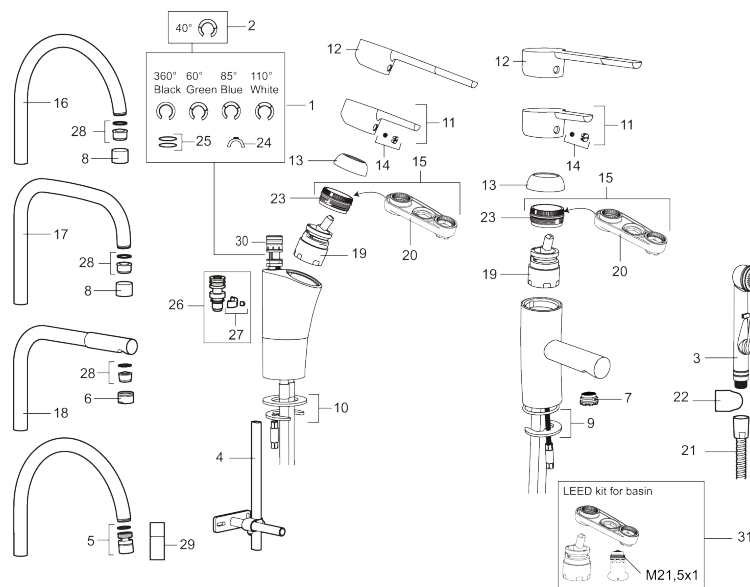

PRODUKTBESKRIVELSE

Etgrebsarmatur, Mora MMIX K7

Mora MMIX kombinerer et formsmukt og ergonomisk design med et energieffektivt indre. Designet er præget af en kærtegnende bølgede geometri og formidler en tidløs og sammenhængende stil gennem hele serien. Vores unikke miljøkoncept EcoSafe™ ligger til grund for udviklingsarbejdet og bidrager til et lavt energiforbrug og langsigtede miljøsyn.

Artikel-nummer: 732050

VVS: 705909104

Reservedelsliste

NR.	ART.NO	VVS	BESKRIVELSE
	209560.AC		Gummiring t Soft-PEX® rør 3/8", 10-pak
1	209524.AE	745148369	Svingtuds begrænsningssæt
2	209543.AE	745148373	Svingtuds begrænsningssæt 40°
3	S600206		Selvukkende håndbruser, krom
4	409340.AE		Stabiliseringssæt
5	409380.AE		Strålsamler M22 indv, med kugleled, 7–9 l/min ved 3 bar
6	131415.AE		Perlatorhylster M24 udv., 15 mm, krom
7	409382.AE		Strålsamler M21,5 udv., 7–9 l/min ved 3 bar
7	409385.AE		Strålsamler M21,5 udv., 5 l/min ved 2–6 bar
7	S600228		Strålsamler M21,5 udv., 3 l/min ved 2–6 bar
7	409429.AE		Strålsamler M21,5 udv., 7–9 l/min ved 3 bar
8	131410.AE		Perlatorhylster M22 indv.
9	409387.AE	745148398	Bespændingssæt. Til håndvask