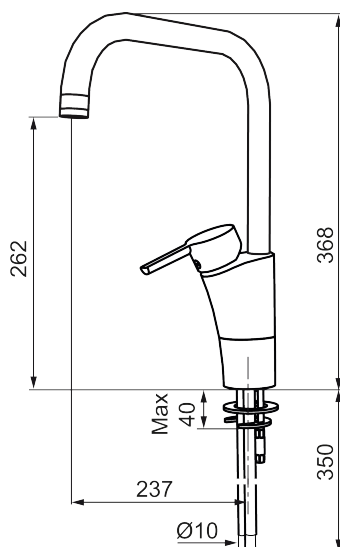

## Etgrebsarmatur, Mora MMIX K7

Mora MMIX kombinerer et formsmukt og ergonomisk design med et energieffektivt indre. Designet er præget af en kærtegnende bølgende geometri og formidler en tidløs og sammenhængende stil gennem hele serien. Vores unikke miljøkoncept EcoSafe™ ligger til grund for udviklingsarbejdet og bidrager til et lavt energiforbrug og langsigtede miljöhensyn.

Artikel-nummer: 732050 VVS: 705909104 Flow 3 bar: 7,3 l/m

Beskrivelse: Krom, tilslutning Ø10

### Tilbageløbssikring

- Til køkkenvask.
- ESS (Energy Saving System).
- Med høj J-svingtud 60°, 85°, 110° eller 360°.
- 237 mm fremspring.
- Soft Closing og keramisk kartusche.
- Indbygget temperatur- og flowbegrænser.
- Eco (Energi- og vandbesparende perlator).
- Flexible tilslutningsslanger.
- Godkendt af Svenska Reumatikerförbundet.
- Lead Free (blyfri)
- Hulmål Ø32-37 mm.
- 5 års trykgaranti.