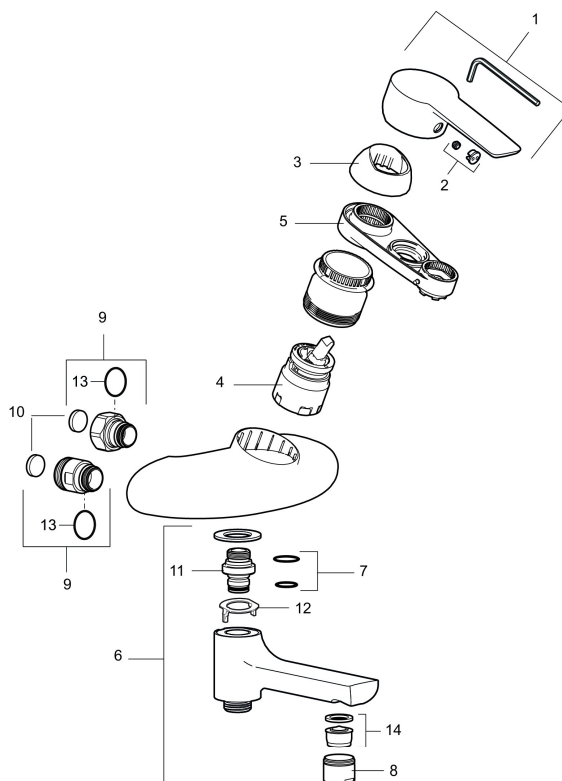

Artikel-nummer: 250100.DB VVS: 727014234

Beskrivelse: Krom, inkl. forskruninger og rosetter

- Kar ½ tilslutning til bruseslange.
- Soft closing med keramisk kartusche.
- Indbygget temperatur- og flowbegrænser.
- Integreret omskifter i svingtuden.
- 117 mm fremspring.
- Kontraventiler.
- **5 års trykgaranti.**

## Reservedelsliste

NR.	ART.NO	VVS	BESKRIVELSE
1	409600.AE		Greb, komplet
2	409392.AE	745148403	Farvebrik og skrue til greb
3	409410.AE		Dækkappe
4	S600276		Keramisk patron med værktøj, 20 l/min
5	S600298		Serviceværktøj
6	409656		kartud inkl. tudenippel
7	209519.AE	745137931	O-ringe
8	131415.AE		Perlatorhylster M24 udv., 15 mm, krom
9	409360.AA		Omløber (150 c/c)
9	409361.AE		Omløber (160 c/c)
10	409359.AA		Filtersæt

NR.	ART.NO	VVS	BESKRIVELSE
11	409366.AE		Nippel M18x1 m. o-ring
12	38521000		Spærrering
13	129131.AE		O-ring (18,1 x 1,6), 2 stk.
14	139783.AE		Strålesamlerindsats, 20–24 l/min ved 3 bar