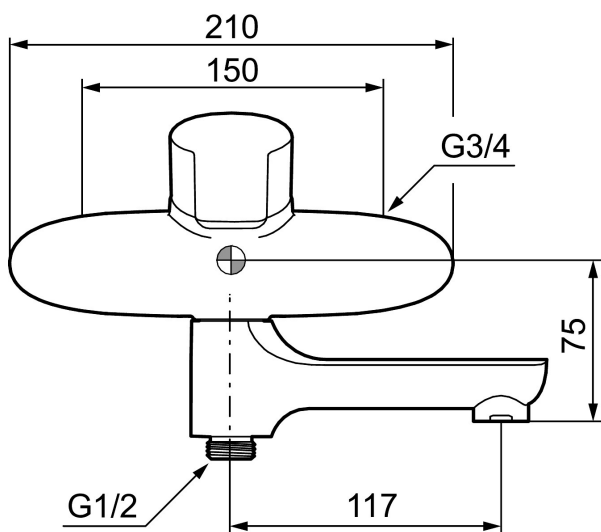

Artikel-nummer: 250100.DB VVS: 727014234

Beskrivelse: Krom, inkl. forskruninger og rosetter

- Kar ½ tilslutning til bruseslange.
- Soft closing med keramisk kartusche.
- Indbygget temperatur- og flowbegrænser.
- Integreret omskifter i svingtuden.
- 117 mm fremspring.
- Kontraventiler.
- **5 års trykgaranti.**