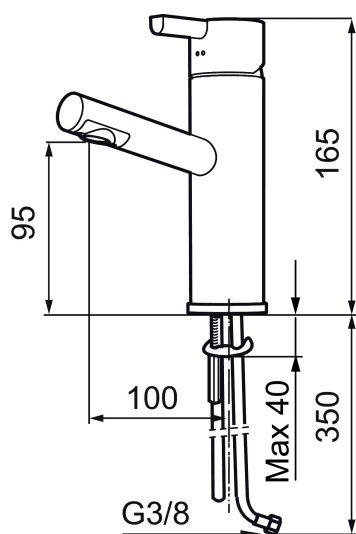

Artikel-nummer: 707150 VVS: 701488104 Flow 3 bar: 7,8 l/m
Beskrivelse: Krom

Unikke egenskaber

Tilbageløbssikring

- Til håndvask.
- 100 mm fremspring.
- ESS (Energy Saving System).
- Keramisk tætning.
- Indbygget temperatur- og flowbegrænser.
- Med flexible tilslutningsslanger.
- Hulmål Ø32-37 mm (Ø32-35 mm anbefales).

PRODUKTBESKRIVELSE

Etgrebsarmatur, Mora Rexx B5

Mora Rexx er essensen af skandinavisk design og funktionalitet. Serien er minimalistisk og med fokus på enkelhed. Præcisionen er dens innovation. Når tradition og håndværk mødes med moderne produktionsmetoder og inspirerende formgivning, bliver resultatet Mora Rexx. Her i form af et smukt håndvaskbatteri med smart funktionalitet og bundventil.

Artikel-nummer: 707150

VVS: 701488104

Reservedelsliste

NR.	ART.NO	VVS	BESKRIVELSE
	37885000		Gummiring t Soft-PEX® rør 3/8", 10-pak
1	209500.AE	745148804	Greb, krom
1	209500.0011AE	745148805	Greb, krom/sort
2	409337	745148539	Handicapvenligt greb, L=95, krom
3	209501.AE	745144009	Dækkappe, krom
4	209493.AE		Keramisk enhed, ESS
4	708301.AE	745145002	Keramisk enhed
5	209506.AE	745148674	L-tud, krom
5	209506.0011AE	745148675	L-tud, krom/sort
6	209502.AE	745136704	Perlator til L-tud, krom
6	209502.0011AE	745136703	Perlator til L-tud, krom/sort
7	209508.AE	728007653	J-tud, krom
8	209507.AE	728007651	C-tud, krom
9	209503.AE	745136714	Perlator, krom
10	209520.AE	745137930	Pakningssæt