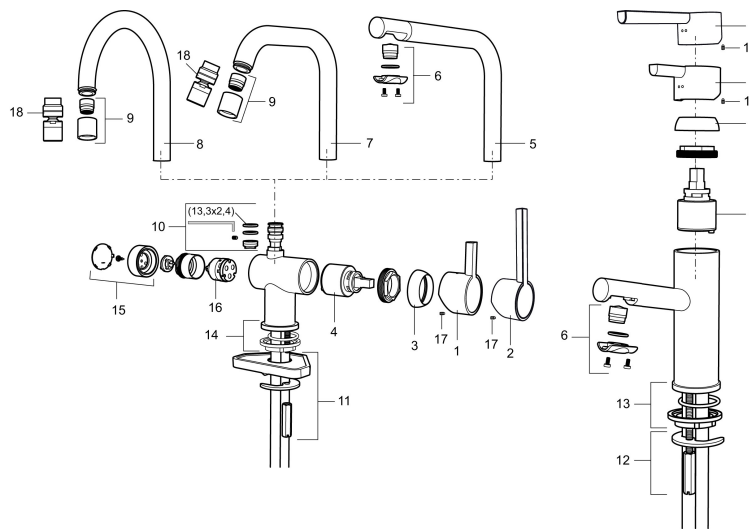

Artikel-nummer: 707150 VVS: 701488104 Flow 3 bar: 7,8 l/m
Beskrivelse: Krom

Unikke egenskaber

Tilbageløbssikring

- Til håndvask.
- 100 mm fremspring.
- ESS (Energy Saving System).
- Keramisk tætning.
- Indbygget temperatur- og flowbegrænser.
- Med flexible tilslutningsslanger.
- Hulmål Ø32-37 mm (Ø32-35 mm anbefales).

PRODUKTBESKRIVELSE

Etgrebsarmatur, Mora Rexx B5

Mora Rexx er essensen af skandinavisk design og funktionalitet. Serien er minimalistisk og med fokus på enkelhed. Præcisionen er dens innovation. Når tradition og håndværk mødes med moderne produktionsmetoder og inspirerende formgivning, bliver resultatet Mora Rexx. Her i form af et smukt håndvaskbatteri med smart funktionalitet og bundventil.

Artikel-nummer: 707150

VVS: 701488104

Reservedelsliste

NR.	ART.NO	VVS	BESKRIVELSE
	37885000		Gummiring t Soft-PEX® rør 3/8", 10-pak
1	209500.AE	745148804	Greb, krom
1	209500.0011AE	745148805	Greb, krom/sort
2	409337	745148539	Handicapvenligt greb, L=95, krom
3	209501.AE	745144009	Dækkappe, krom
4	209493.AE		Keramisk enhed, ESS
4	708301.AE	745145002	Keramisk enhed
5	209506.AE	745148674	L-tud, krom
5	209506.0011AE	745148675	L-tud, krom/sort
6	209502.AE	745136704	Perlator til L-tud, krom
6	209502.0011AE	745136703	Perlator til L-tud, krom/sort
7	209508.AE	728007653	J-tud, krom
8	209507.AE	728007651	C-tud, krom
9	209503.AE	745136714	Perlator, krom
10	209520.AE	745137930	Pakningssæt

NR.	ART.NO	VVS	BESKRIVELSE
11	708779.AE	745148366	Bespændingssæt. Til køkken
12	209518.AE	745148620	Monteringssæt til håndvaskarmatur
13	209562.AE		Styrering, håndvaskarmatur
14	209563.AE		Styrering, køkken
15	209505.AE		
16	S600337		Indsats til DM, med værktøj
16	S600316		Indsats til DM, uden værktøj
17	459013		Låseskrue M4x5
18	409480.AE		Perlator med kugleled M18 indiv., 7–9 l/min ved 3 bar