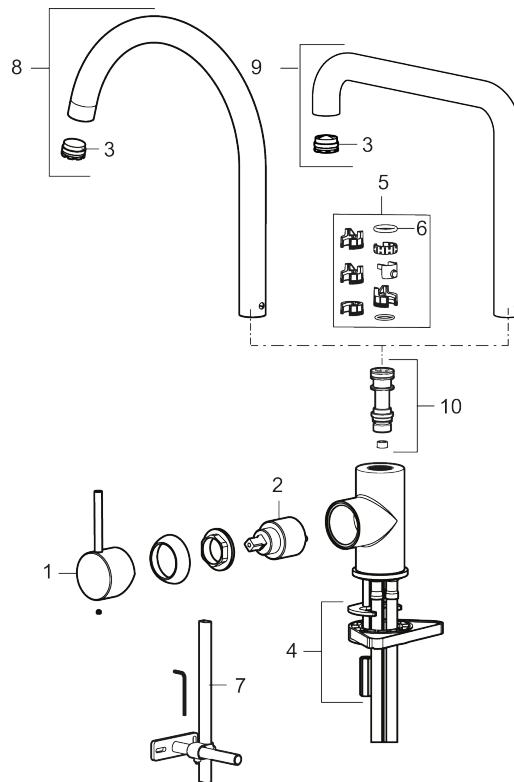

PRODUKTBESKRIVNING

MORA INXX II soft

Med en holdbar mattgrå nyanse og kjøkkenkranens myke formspråk bidrar INXX II soft til et luksuriøst og elegant kjøkken. Blandebatteriet er testet og godkjent ut fra gjeldende byggeregler og det er energieffektivt, noe som innebærer at man får et lavere vann- og energiforbruk uten å gi avkall på komforten.

Om serien

INXX II er en elegant og tidløs serie i en palett av nøye utvalgte nyanser. Kombinasjonen av høy kvalitet, stilren design og herlig komfort gjør den til den ultimate serien.

Art.no.: 272101.44CA

NRF-nummer: 4290519

Reservedelsliste

NR.	ART. NO.	NRF-NUMMER	BESKRIVELSE
1	409700.AE	4295005	Spak, komplett, krom
1	409700.12AE	4294998	Spak, komplett, matt sort
1	409700.22AE	4294999	Spak, komplett, matt hvit
1	409700.44AE	4295001	Spak, komplett, matt grå
1	409700.60AE	4295002	Spak, komplett, polert messing PVD
1	409700.62AE	4295003	Spak, komplett, børstet messing PVD
1	409700.76AE	4295004	Spak, komplett, børstet nikkell