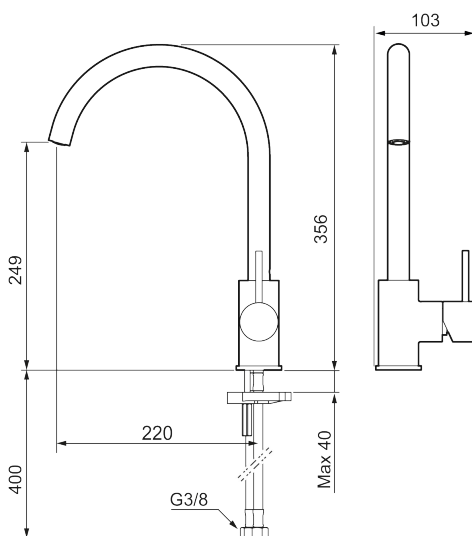

Utførende: Matt grå

Unike funksjoner

Tilbakeslagssikring

- Vannmengdebegrenser og temperatursperre
- Svingbar tut sperre 60°, 85°, 110° eller 360°
- Fleksible Soft PEX®-rør med 3/8" mutter
- For hull i benk Ø34-37 mm