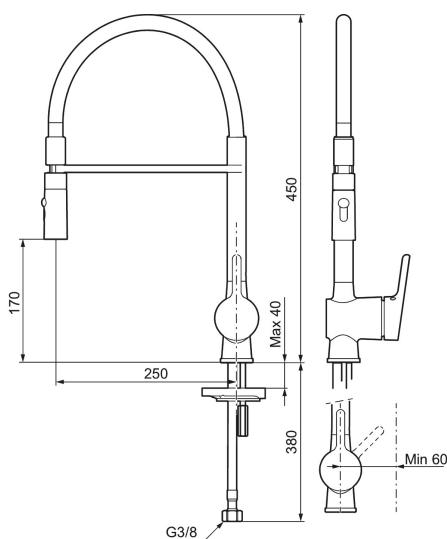

Etgrebsarmatur, Mora One Miniprofi

Mora One kombinerer brugervenlighed, et smukt ydre, teknisk innovation og holdbarhed. Den kendte svenske arkitekt og designer Thomas Sandell har hentet inspiration fra Mora Armatur's 90-årige historie og den klassiske, gamle vandpost. Resultatet er unikt: Et klassisk armatur til det moderne hjem. Indeni byder Mora One på avanceret, gennemprøvet teknik, der sparer vand og energi uden at gå på kompromis med komforten.

Artikel-nummer: 262081.0042 VVS: 716268512

Beskrivelse: Krom, grå slange

Unikke egenskaber

Tilbageløbssikring

- Til køkkenvask.
- Spulerbruser med to forskellige vandstrålemuligheder.
- Med høj svingtud 60°, 85°, 110° eller 360°.
- 250 mm fremspring.
- Soft Closing og keramisk kartusche.
- Indbygget temperatur- og flowbegrænser.
- Eco (Energi- og vandbesparende perlator).
- Flexible tilslutningsslanger.
- Kontraventiler.
- Hulmål Ø34-37 mm.
- **5 års trykgaranti.**