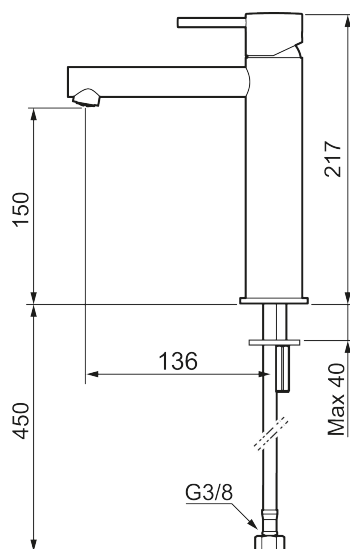

## MORA INXX II sharp, medium servantbatteri

INXX II servantkran finnes i tre ulike høyder der medium er en mellomhøy kran som passer til større håndfat. Med en holdbar matthvit nyanse og servantkranens rette karakter med lang tut og lutende munnstykke – gjør INXX II sharp både pen og bekvem å bruke. Blandebatteriet er testet og godkjent ut fra gjeldende byggeregler og det er energieffektivt, noe som innebærer at man får et lavere vann- og energiforbruk uten å gi avkall på komforten. Bunnventil finnes som tilbehør i samme nyanse.

### Om serien

INXX II er en elegant og tidløs serie i en palett av nøye utvalgte nyanser. Kombinasjonen av høy kvalitet, stilren design og herlig komfort gjør den til den ultimate serien.

Art.no.: 273013.22CA      NRF-nummer: 4290464      Flow 3 bar: 4,5 l/m  
 Utførende: Matt hvit

- Vannmengdebegrenser og temperatursperre
- Mora Eco konstantvannmengde 5 l/min ved 2-6 bar
- Fleksible Soft PEX®-rør med 3/8" mutter