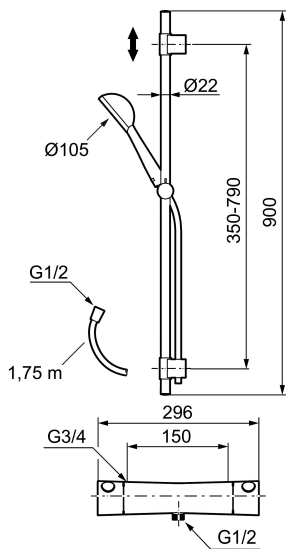

Unika egenskaper

MORA ONE shower kit

Art.nr: 261600 RSK: 8282832

Utförande: Krom, 150 c/c

Består av:

MORA ONE duschblandare (art.nr. 261000):

- Tryckbalanserad termostatsats
- Säkerhetspär 38°
- Eco-stopp
- Återströmningskydd enligt EU-standard SS-EN 1717

MORA ONE duschanordning (art.nr. 130340):

- Metallomspunnen slang 1750 mm, PVC- och BPA-fri innerslang
- Med variabelt c/c-mått för befintliga skruvhål
- Med antikalksystem "Easy-Clean"
- Konstantflöde 7,5 l/min vid 2–6 bar