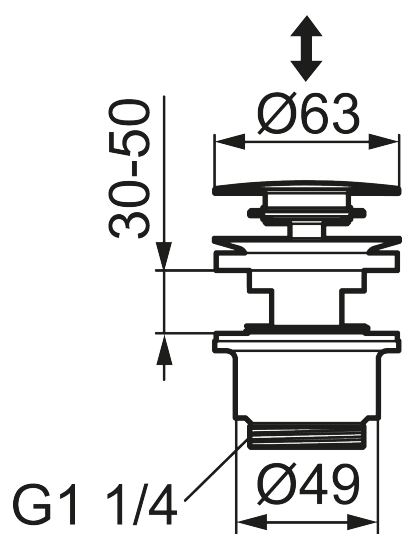

Unieke karaktereigenschappen

Klikwaste

Artikelnummer: S600142.11

Omschrijving: Zwart PVD

- Met overloop
- Montagediepte onder de wasbak: 39 mm