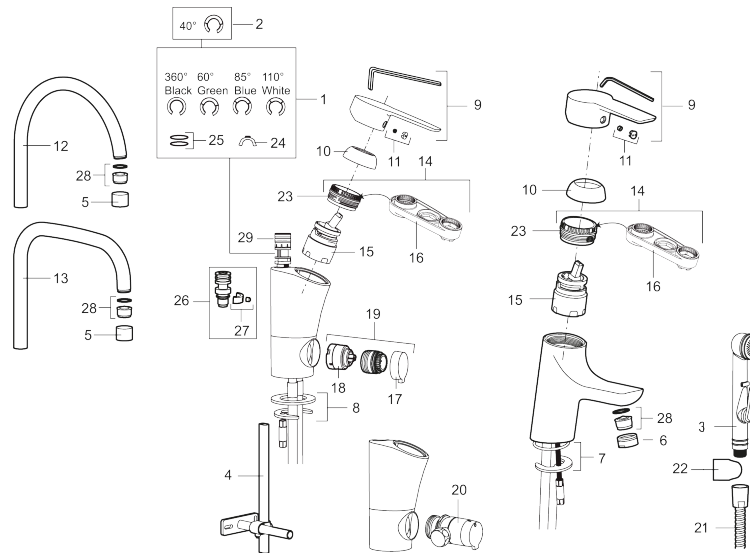

Art.nr: 242150 RSK: 8318197 Flöde 3 bar: 7,9 l/min

Utförande: Krom, ansl. slät ände Ø10 mm

- ESS (energisparsystem)
- Mjukstängning med keramisk tätning
- Omställbar flödesbegränsning och temperaturspär
- Eco (energi- och vattenbesparande strålsamlare)
- Flexibla anslutningsrör i metallomspunnen Soft PEX®
- Svängbar pip 60°, 85°, 110° eller 360°
- Med diskmaskinsavstängning. Omställbar mellan KV och VV, inställd på KV
- Hålmått Ø32-37 mm

## Reservdelslista

NR.	ART.NR	RSK	BESKRIVNING
1	209524.AE	8346915	Spärrsegment
2	209543.AE	8346916	Spärrsegment 40°
3	S600206	8233049	Självstängande handdusch, krom
4	409340.AE	8531598	Stabiliseringsatts
5	131410.AE	8281509	Hylsa M22 inv.
6	131413.AE	8281511	Hylsa M24 utv., 13 mm
7	409387.AE	8346912	Fästdetaljer, tvätt
8	409388.AE	8346914	Fästdetaljer
9	409600.AE	8345186	Spak, komplett
10	409391.AE	8344865	Täckhylsa
11	409392.AE	8344866	Färgmarkering och fästskruv
12	409395.AE	8326732	Utloppspip K5, komplett
13	409396.AE	8326733	Utloppspip K7, komplett
14	409393.AE	8345179	Fästnippel för insats, inkl serviceverktyg
15	409403.AE	8345132	Keramikinnsats, inkl serviceverktyg