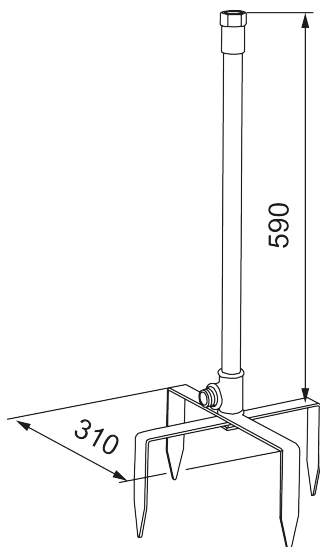

## Fot till utedusch

Förvandla uteduschen till en fristående modell med detta tillbehör. Underdelen består av ett stabilt spjut som lätt trycks ned i marken, vilket också gör att duschen lätt kan flyttas runt i trädgården.

**Art.nr:** 400028

**Utförande:** Svart

- Tillbehör som gör den vägghängda uteduschen till en fristående modell
- Underdel av stabila spjut som lätt trycks ned i marken, vilket också gör att duschen kan flyttas runt i trädgården