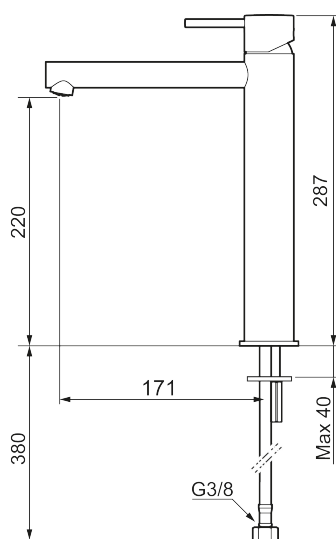

## MORA INXX II sharp, high

INXX II håndvaskarmatur findes i tre forskellige højder, hvor high er et højt armatur, der er tilpasset vaskefade. I en forkromet, holdbar overflader og håndvaskarmaturets lige profil med lang tud og skrå studs – er INXX II sharp både smukt og behageligt i brug. Armaturet er testet og godkendt ud fra det gældende bygningsreglement og er energieffektivt, hvilket indebærer, at det giver et lavere vand- og energiforbrug uden at gå på kompromis med komforten. Bundventilen fås som tilbehør i samme overflader.

### Om serien

INXX II er en elegant og tidløs serie i en palet af nøje udvalgte overflader. Kombinationen af høj kvalitet, stilfuldt design og vidunderlig komfort gør den til den ypperligste serie.

Artikel-nummer: 273023.CA VVS: 701491404 Flow 3 bar: 4,5 l/m  
Beskrivelse: Krom

### Tilbageløbssikring

- Til håndvask.
- 171 mm fremspring.
- Keramisk tætning.
- Indbygget temperatur- og flowbegrænsner.
- Flexible tilslutningsslanger.
- Hulmål Ø34-37 mm.

PRODUKTBESKRIVELSE

# MORA INXX II sharp, high

INXX II håndvaskarmatur findes i tre forskellige højder, hvor high er et højt armatur, der er tilpasset vaskefade. I en forkromet, holdbar overflader og håndvaskarmaturets lige profil med lang tud og skrå studs – er INXX II sharp både smukt og behageligt i brug. Armaturet er testet og godkendt ud fra det gældende bygningsreglement og er energieffektivt, hvilket indebærer, at det giver et lavere vand- og energiforbrug uden at gå på kompromis med komforten. Bundventilen fås som tilbehør i samme overflader.