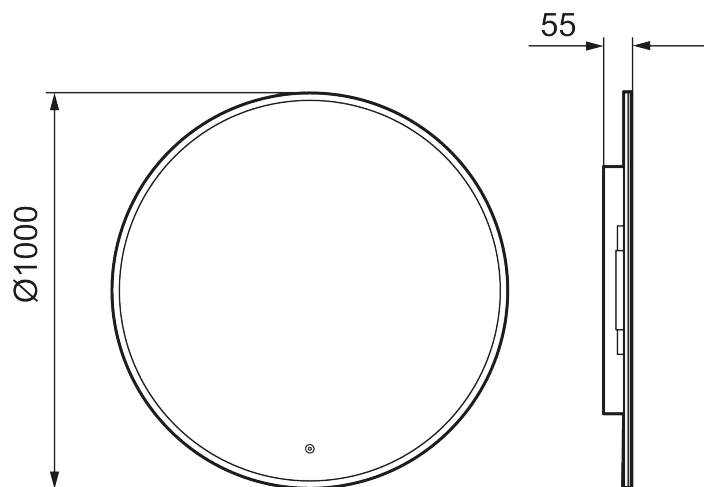

Bluetooth

Unike funksjoner

MORA CARA II, speil

Cara har et design som minner om Solo I, med hvit akrylramme, og touch-funksjon for å styre LED-belysningen. Caras belysning kan justeres i både lysstyrke og tone, slik at du får den rette stemningen på badet. Stemningen kan forsterkes ytterligere ved å legge til innebygde Bluetooth-høytalere.

Om serien

Minimalistisk design med skjult LED-belysning i rammen og valgfrie Bluetooth-høytalere for å gjøre baderommet komplett

Art.no.: 953131

Utførende: Ø1000 mm

- Ramme med belysning
- Energibesparende LED-belysning
- Smuss og ripebeskyttende glass med sikkerhetsfilm
- Anti-dugg
- Touch av/på
- Justerbar fargetemperatur 2700-6400 K
- IP44-sertifisert, CE-merket
- Bluetooth med innebygde høytalere
- Dybde: 55 mm