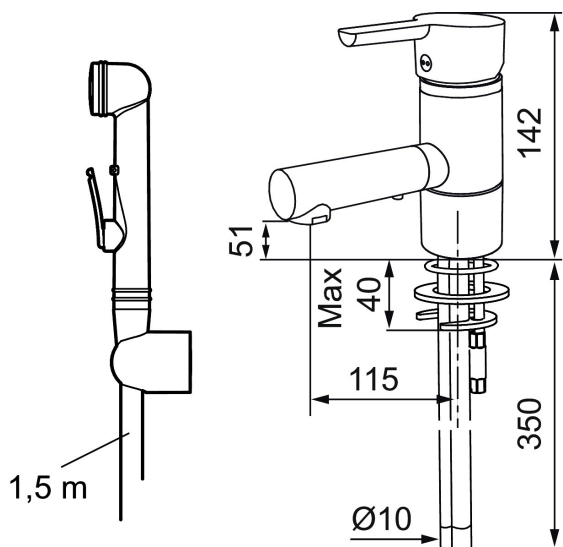

## MORA MMIX B6 tvättställsblandare

Mora MMIX kombinerar en formskön och ergonomisk design med en energieffektiv insida. Designen präglas av en smekamt böljande geometri och förmedlar en tidlös och sammanhängande stil över hela serien. Vårt unika miljökoncept EcoSafe™ ligger till grund för utvecklingsarbetet och bidrar till låg energiförbrukning och långsiktig miljöhänsyn.

Art.nr: 733082.TT RSK: 8278424 Flöde 3 bar: 6,4 l/min

Utförande: Krom, ansl. lekande G3/8, med plusflöde

- Självstängande handdusch, slang 1500 mm och upphängare
- ESS (energisparsystem)
- Mjukstängning med keramisk tätning
- Omställbar flödesbegränsning och temperaturspär
- Flexibla anslutningsrör i metallomspunnen Soft PEX®
- Återströmningsskydd enligt EU-standard SS-EN 1717
- Svängbar pip 110°
- Lead Free (blyfri)
- Hålmått Ø33,5-37 mm