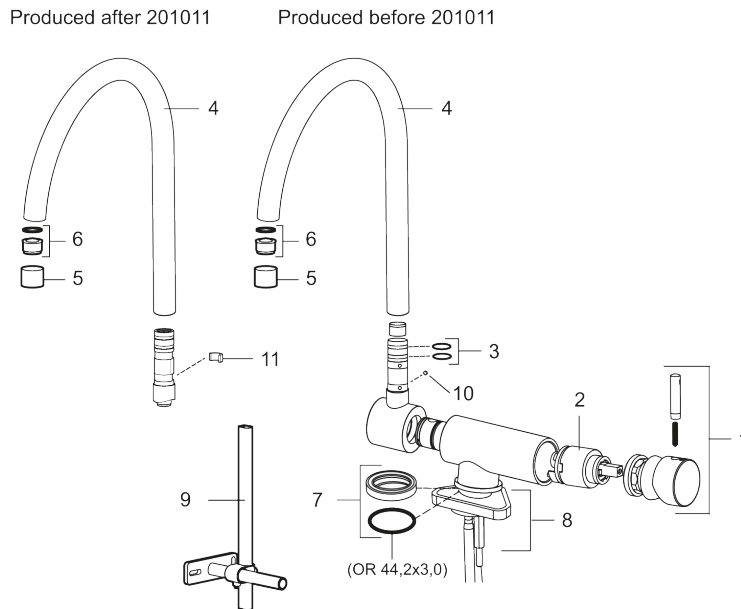

Keukenmengkranen MORA IZZY turnie

Artikelnummer: 703046 Flow 3 bar: 12,1 l/m

Omschrijving: Chroom

- ESS (Energie Spaar Systeem)
- Met neerklapbaar draaibare uitloop 360°
- Kraangat Ø28-35mm

Unieke karaktereigenschappen

Type terugstroombeveiliging

PRODUCTOMSCHRIJVING

Keukenmengkranen MORA IZZY turnie

Artikelnummer: 703046

Onderdelen lijst

NR.	ARTIKELNR.	OMSCHRIJVING
1	708995.AE	Hendel, compleet
2	708498.AE	Keramisch patroon, voor wastafel ESS
3	708753.AE	Afdichtingsringen, Mora Turnie
4	309498.AE	Draaibare uitloop, compleet, Mora Turnie
5	131410.AE	Behuizing M22 bidr.
6	131398.AE	Inzet voor straalregelaart, 9–11 l/min van 300 kPa
7	708578.AE	Bevestigingsset, compleet, eenhendelmengkraan, chroom
8	708779.AE	Bevestigingsset, keukenmengkraan
9	409340.AE	Stabilisatieset
10	139672.AE	Schroef
11	309519.AE	Stop-plug, 2 st. (Zwart/grijs)