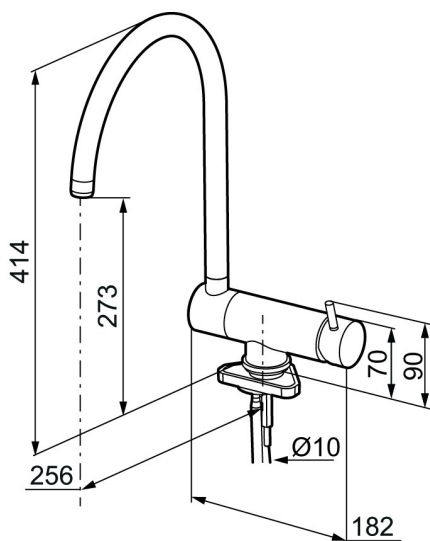

Keukenmengkranen MORA IZZY turnie

Artikelnummer: 703046 Flow 3 bar: 12,1 l/m

Omschrijving: Chroom

- ESS (Energie Spaar Systeem)
- Met neerklapbaar draaibare uitloop 360°
- Kraangat Ø28-35mm

Unieke karaktereigenschappen

Type terugstroombeveiliging

PRODUCTOMSCHRIJVING

Keukenmengkranen MORA IZZY turnie

Artikelnummer: 703046

Onderdelen lijst

NR.	ARTIKELNR.	OMSCHRIJVING
1	708995.AE	Hendel, compleet
2	708498.AE	Keramisch patroon, voor wastafel ESS
3	708753.AE	Afdichtingsringen, Mora Turnie
4	309498.AE	Draaibare uitloop, compleet, Mora Turnie
5	131410.AE	Behuizing M22 bidr.
6	131398.AE	Inzet voor straalregelaart, 9–11 l/min van 300 kPa
7	708578.AE	Bevestigingsset, compleet, eenhendelmengkraan, chroom
8	708779.AE	Bevestigingsset, keukenmengkraan
9	409340.AE	Stabilisatieset
10	139672.AE	Schroef
11	309519.AE	Stop-plug, 2 st. (Zwart/grijs)