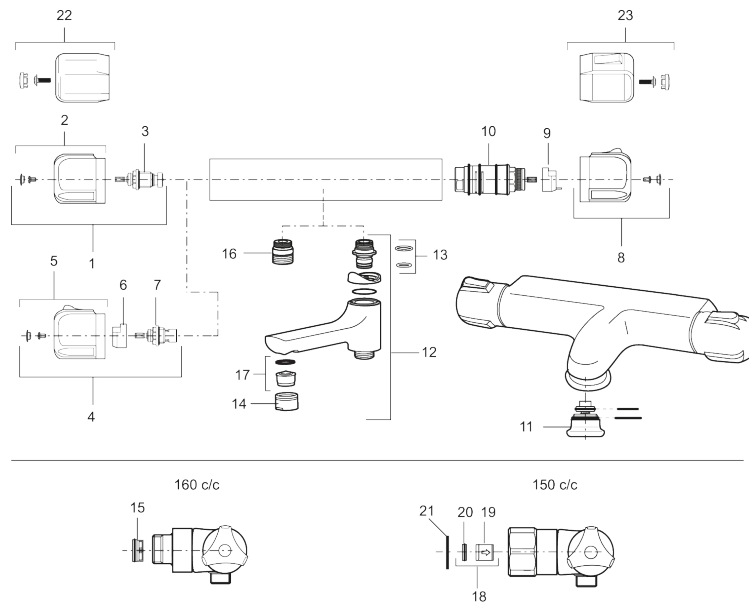

## MORA CERA badkarsblandare

Art.nr: 702358 RSK: 8344041

Utförande: Krom, 150 c/c

- Utloppspip med inbyggd omkastare
- Kompenserar temperatur- och tryckvariationer
- Säkerhetsspärr 38° och 42°
- Piputsprång med väggbicka 190 mm
- Återströmningsskydd enligt EU-standard SS-EN 1717

### Unika egenskaper

PRODUKTBESKRIVNING

MORA CERA badkarsblandare

Art.nr: 702358

RSK: 8344041

Reservdelslista

NR.	ART.NR	RSK	BESKRIVNING
1	708239.AE	8345097	Överstycke med ratt
2	708077.AE	8345109	Flödesratt, komplett
3	708122.AE	8345106	Överstycke
4	708240.AE	8345104	Eco, överstycke med ratt
5	708096.AE	8345111	Eco, flödesratt, komplett
6	708079.AE		Eco, stoppring, avstängning
7	709939.AE	8345105	Eco, överstycke
8	708075.AE	8345108	Temperaturratt, komplett
9	708078.AE	8345166	Stoppring
10	708042.AE	8345107	Termostatinsats
11	459202.AE	8344836	Omkastare
12	409656	8344876	Utloppspip för ombyggnad av duschblandare
13	209519.AE	8938340	O-ringar
14	131415.AE	8281512	Hylsa M24 utv., 15 mm, krom
15	129380.AE	8345651	Backventil (2 st), 160 c/c
16	409659.AE	8187025	Utloppsnippel M18x1xG1/2
17	139783.AE	8281546	Strålsamlarinsats, 20–24 l/min vid 3 bar
18	708338.AE		Backventil (2 st), 150 c/c