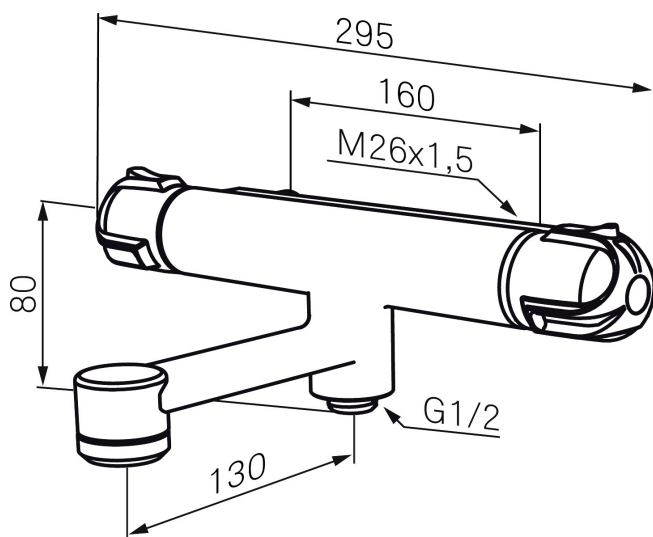

## MORA CERA badkarsblandare

Art.nr: 702358 RSK: 8344041

Utförande: Krom, 150 c/c

- Utloppspip med inbyggd omkastare
- Kompenserar temperatur- och tryckvariationer
- Säkerhetsspärr 38° och 42°
- Piputsprång med väggbicka 190 mm
- Återströmningsskydd enligt EU-standard SS-EN 1717

### Unika egenskaper

PRODUKTBESKRIVNING

MORA CERA badkarsblandare

Art.nr: 702358

RSK: 8344041

Reservdelslista

NR.	ART.NR	RSK	BESKRIVNING
1	708239.AE	8345097	Överstycke med ratt
2	708077.AE	8345109	Flödesratt, komplett
3	708122.AE	8345106	Överstycke
4	708240.AE	8345104	Eco, överstycke med ratt
5	708096.AE	8345111	Eco, flödesratt, komplett
6	708079.AE		Eco, stoppring, avstängning
7	709939.AE	8345105	Eco, överstycke
8	708075.AE	8345108	Temperaturratt, komplett
9	708078.AE	8345166	Stoppring
10	708042.AE	8345107	Termostatinsats
11	459202.AE	8344836	Omkastare
12	409656	8344876	Utloppspip för ombyggnad av duschblandare
13	209519.AE	8938340	O-ringar
14	131415.AE	8281512	Hylsa M24 utv., 15 mm, krom
15	129380.AE	8345651	Backventil (2 st), 160 c/c
16	409659.AE	8187025	Utloppsnippel M18x1xG1/2
17	139783.AE	8281546	Strålsamlarinsats, 20–24 l/min vid 3 bar
18	708338.AE		Backventil (2 st), 150 c/c