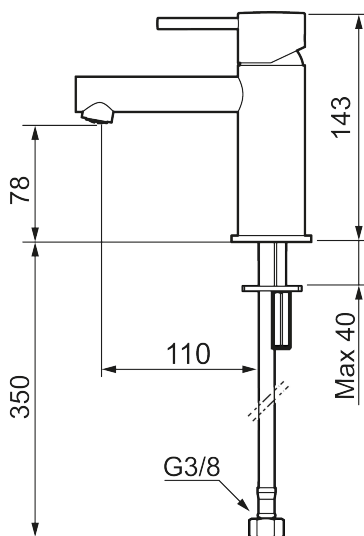

Unike funksjoner

Tilbakeslagssikring

MORA INXX II sharp, small servantbatteri

INXX II servantkran finnes i tre ulike høyder der small er en lav kran som er tilpasset for mindre håndvask. Med den moderne holdbare nyansen polert messing og servantkranens rette karakter med lang tut og lutende munnstykke – gjør INXX II sharp både pen og bekvem å bruke. Blandebatteriet er testet og godkjent ut fra gjeldende byggeregler og det er energieffektivt, noe som innebærer at man får et lavere vann- og energiforbruk uten å gi avkall på komforten. Bunnventil finnes som tilbehør i samme nyanse.

Om serien

INXX II er en elegant og tidløs serie i en palett av nøyte utvalgte nyanser. Kombinasjonen av høy kvalitet, stilren design og herlig komfort gjør den til den ultimate serien.

Art.no.:	NRF-nummer:	Flow 3 bar: 4,5
273003.60CA	4290453	l/m
Utførende: Polert messing PVD		

- Vannmengdebegrenser og temperatursperre
- Fleksible Soft PEX®-rør med 3/8" mutter