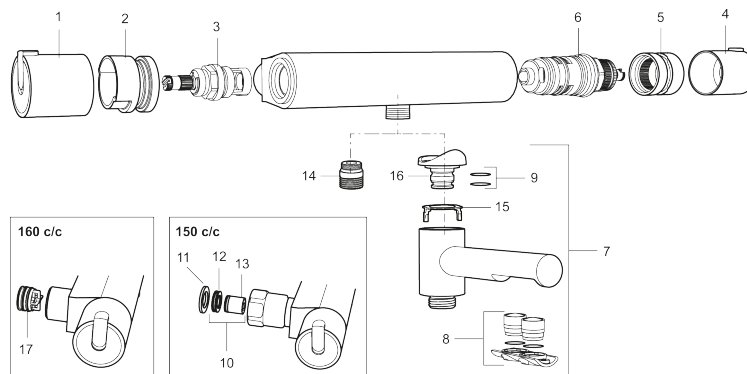

TUOTEKUVAUS

Mora Rexx T5 termostaattikylpyhana

Mora Rexx on skandinaavista muotoilua ja toimivuutta parhaimmillaan. Minimalistinen sarja, jossa tärkeintä on yksinkertaisuus. Sarjan innovatiivisuus on sen tarkkuudessa. Kun traditio ja käsityö lyövät kättä modernien valmistusmenetelmien ja innoittavan muotoilun kanssa on tuloksena kaunis Mora Rexx kylpyammehana, jonka ainutlaatuiset toiminnot takaavat turvallisuuden ja käyttömukavuuden.

Tuote-nro: 707010.0011

LVI: 6360628

Varaosalistaus

NRO.	MA-NRO	LVI	KUVAUS
1	209511.AE	6432133	Lämmönsäätökahva, kromattu
1	209511.0011AE	6432132	Lämmönsäätökahva, kromi/musta
2	209513.AE		Lämmönsäädön rajoitinrenkas
3	708467.AE	6432093	Käyttöventtiili
4	209510.AE	6432130	Vesimäärän säätökahva, kromattu
4	209510.0011AE	6432129	Vesimäärän säätökahva, kromi/musta
5	209512.AE		Vesimäärän rajoitinrenkas
6	708468.AE	6432185	Lämmönsäätöosa
7	209515		Vaihdinjuoksuputki suihkuhanan muuttamiseksi kylpyhanaksi, kromattu
7	209515.0011		Vaihdinjuoksuputki suihkuhanan muuttamiseksi kylpyhanaksi, kromi/musta
8	209516.AE		Poresuutin, kromattu
8	209516.0011AE		Poresuutin, kromi/musta
9	209519.AE		O-renkas
10	708338.AE	6432191	Suodin-yksisuuntaventtiili (2 kpl)
11	709339.AE		Tiiviste
12	708080.AE	6432192	Suodinpari, 150 c/c
13	139465.AE		Takaiskuventtiilit, 150 c/c