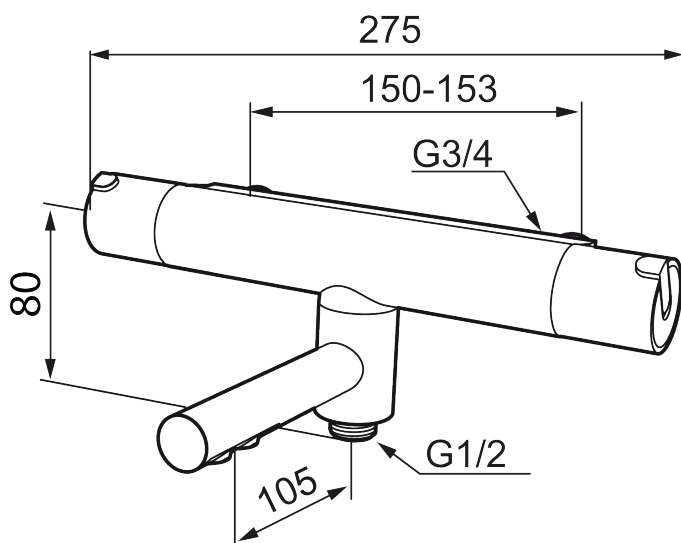

Ainutlaatuiset ominaisuudet

Mora Rexx T5 termostaattikylpyhana

Mora Rexx on skandinaavista muotoilua ja toimivuutta parhaimmillaan. Minimalistinen sarja, jossa tärkeintä on yksinkertaisuus. Sarjan innovatiivisuus on sen tarkkuudessa. Kun traditio ja käsityö lyövät kättä modernien valmistusmenetelmien ja innoittavan muotoilun kanssa on tuloksena kaunis Mora Rexx kylpyammehana, jonka ainutlaatuiset toiminnot takaavat turvallisuuden ja käyttömukavuuden.

Tuote-nro: 707010.0011 LVI: 6360628

Kuvaus: Kromi/musta

- Sivulle kääntyvä juoksuputki sisäänrakennetuin suihkuvaihtimin
- Paineentasaajalla täydennetty termostaattitoiminto
- Imusuojattu EU-standardin SS-EN 1717 mukaan
- Turvanuppi + 38°C
- Ääniluokka 2

TUOTEKUVAUS

Mora Rexx T5 termostaattikylpyhana

Mora Rexx on skandinaavista muotoilua ja toimivuutta parhaimmillaan. Minimalistinen sarja, jossa tärkeintä on yksinkertaisuus. Sarjan innovatiivisuus on sen tarkkuudessa. Kun traditio ja käsityö lyövät kättä modernien valmistusmenetelmien ja innoittavan muotoilun kanssa on tuloksena kaunis Mora Rexx kylpyammehana, jonka ainutlaatuiset toiminnot takaavat turvallisuuden ja käyttömukavuuden.