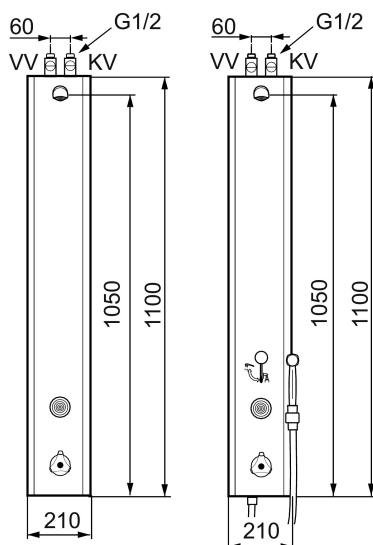

MORA tronic duschpanel med termostatblandare

Art.nr: 720140 RSK: 8126090

Utförande: Nät drift, exkl. transformator

- Ersatt av FM Mattsson RSK 825 58 27 (FMM 9501-6000), RSK 825 58 28 (FMM 9501-6100)
- NÄTDRIFT, transformator 9V (ingår ej)
- BATTERIDRIFT, 1 st 9V batteri (ingår)
- Kan byggas om till nät drift
- Med flödesbegränsare 12 l/min
- Aktiveras med touchknapp
- Programmerbar touchknapp 10-60 s
- Med avstängningsventil för inkommande vatten
- Duschstrålen kan vinklas +/- 5°
- Inkl. magnetventil
- Inkl. kulventil och filter
- Rostfritt utförande
- Enkel service kan utföras från utsidan
- Utsprång från vägg till centrum på duschsil 122 mm

Unika egenskaper

PRODUKTBESKRIVNING

MORA tronic duschpanel med termostatblandare

Art.nr: 720140

RSK: 8126090

Reservdelista

NR.	ART.NR	RSK	BESKRIVNING
1	729247.AE	8183714	Komplett duschhuvud
2	729303.AE	8126215	Duschsil
3	729241.AE		Omkastare, invändiga delar
4	729122.AE		Spak komplett
5	729436.AE	8126225	Tryckknapp, 9V
6	729431.AE	8126226	Magnetventil, 9V
7	S600134	8221876	Batterisats, 9V
8	708075.AE	8345108	Temperaturratt, komplett
9	708078.AE	8345166	Stoppring
10	708042.AE	8345107	Termostatinsats
10	719169.AE		Termostatinsats, för legionellagenomspolning
11	129380.AE	8345651	Backventil (2 st), 160 c/c
12	729292.AE	8553193	Anslutningskabel för nät drift
13	130370	8199240	Handdusch

NR.	ART.NR	RSK	BESKRIVNING
14	139835.AE	8199159	Metallomspunnen duschslang 1750 mm, krom
15	729438.AE	8126231	Reservdelskit (tryckknapp, batterisats, magnetventil och övergång gml till ny)
16	729279.AE	8553431	Elbox, komplett för batteridrift