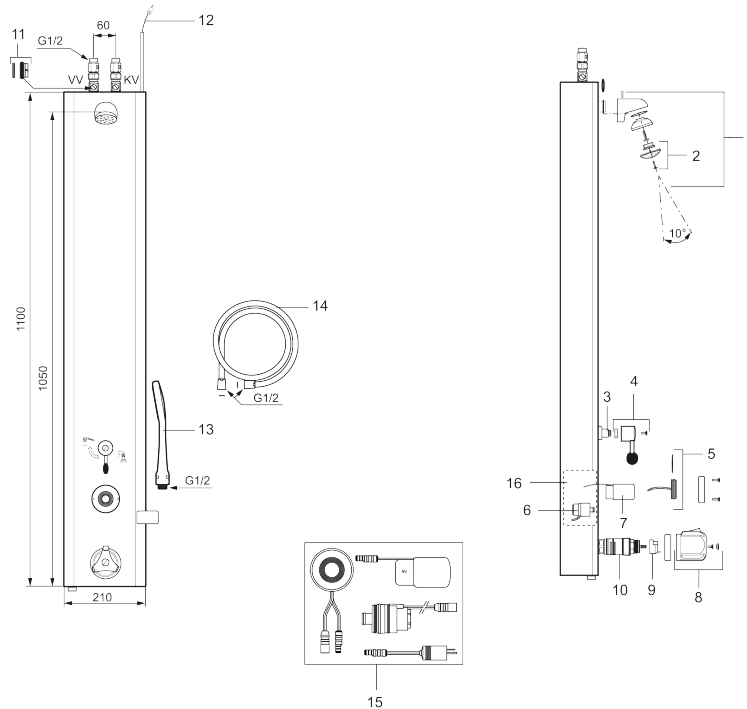

MORA tronic duschpanel med termostatblandare

Art.nr: 720140 RSK: 8126090

Utförande: Nät drift, exkl. transformator

- Ersatt av FM Mattsson RSK 825 58 27 (FMM 9501-6000), RSK 825 58 28 (FMM 9501-6100)
- NÄTDRIFT, transformator 9V (ingår ej)
- BATTERIDRIFT, 1 st 9V batteri (ingår)
- Kan byggas om till nät drift
- Med flödesbegränsare 12 l/min
- Aktiveras med touchknapp
- Programmerbar touchknapp 10-60 s
- Med avstängningsventil för inkommande vatten
- Duschstrålen kan vinklas +/- 5°
- Inkl. magnetventil
- Inkl. kulventil och filter
- Rostfritt utförande
- Enkel service kan utföras från utsidan
- Utsprång från vägg till centrum på duschsil 122 mm

Unika egenskaper

PRODUKTBESKRIVNING

MORA tronic duschpanel med termostatblandare

Art.nr: 720140

RSK: 8126090

Reservdelista

NR.	ART.NR	RSK	BESKRIVNING
1	729247.AE	8183714	Komplett duschhuvud
2	729303.AE	8126215	Duschsil
3	729241.AE		Omkastare, invändiga delar
4	729122.AE		Spak komplett
5	729436.AE	8126225	Tryckknapp, 9V
6	729431.AE	8126226	Magnetventil, 9V
7	S600134	8221876	Batterisats, 9V
8	708075.AE	8345108	Temperaturratt, komplett
9	708078.AE	8345166	Stoppring
10	708042.AE	8345107	Termostatinsats
10	719169.AE		Termostatinsats, för legionellagenomspolning
11	129380.AE	8345651	Backventil (2 st), 160 c/c
12	729292.AE	8553193	Anslutningskabel för nät drift
13	130370	8199240	Handdusch

NR.	ART.NR	RSK	BESKRIVNING
14	139835.AE	8199159	Metallomspunnen duschslang 1750 mm, krom
15	729438.AE	8126231	Reservdelskit (tryckknapp, batterisats, magnetventil och övergång gml till ny)
16	729279.AE	8553431	Elbox, komplett för batteridrift