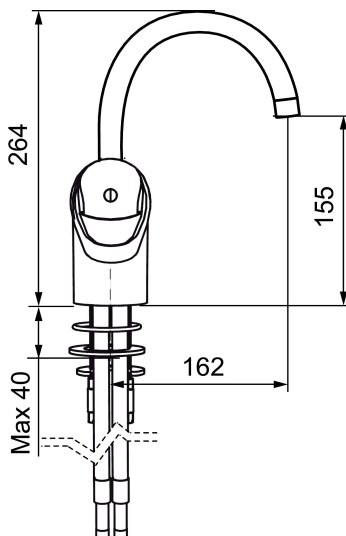

Unieke karaktereigenschappen

Type terugstroombeveiliging 

9000E Mengkraan voor wastrog

Artikelnummer: 81180010

Omschrijving: Chroom

- ESS (Energie Spaar Systeem)
- Soft closing principe met keramische afdichtingen
- Instelbare volumestroom- en temperatuurbegrenzing
- 360° of vaste uitloop
- Flexibele aansluitslangen 3/8" wartel

9000E Mengkraan voor wastrog

Artikelnummer: 81180010

SE Komplett monteringsset:
ENG Complete mounting kit:
 3808-1000 (pos.10)
 5864-2000 (pos.11)
 3914-1800 (pos.12)

Onderdelen lijst

NR.	ARTIKELNR.	OMSCHRIJVING
1	58630000	
2	S600319	Inzet voor straalregelaar, 7-9 l/min van 300 kPa
3	29142200	Behuizing M22 int.
4	58500000	Lever, L=90 mm
5	58510000	Kleurmarkering en bevestigingsschroef voor hendel
6	58520000	Afdekkap, chroom
7	29390000	Moer
8	S600273	Keramisch patroon, met servicegereedschap
9	37791000	Bevestigingsset, compleet, voor vaste uitloop
10	38081000	Schroef voor draaibereik
11	58642000	Fixed plug, 2-stuks, (zwart/groen)
12	39141800	Bevestiging voor keukenmengkraan
13	S600298	Servicegereedschap
14	37803100	