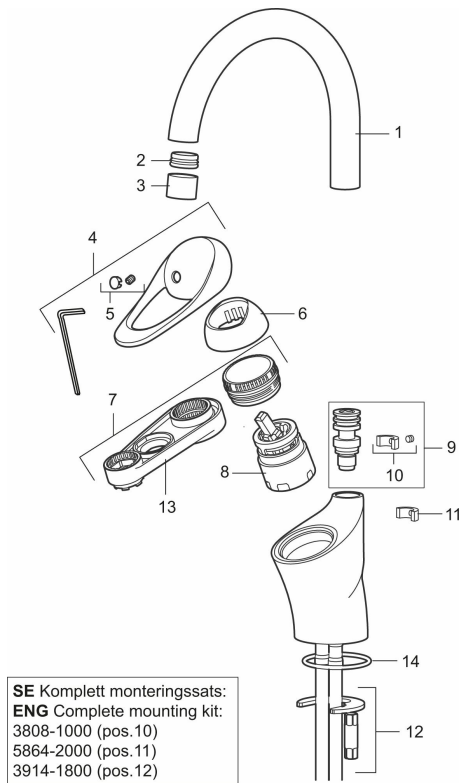

Unieke karaktereigenschappen

Type terugstroombeveiliging 

9000E Mengkraan voor wastrog

Artikelnummer: 81180010

Omschrijving: Chroom

- ESS (Energie Spaar Systeem)
- Soft closing principe met keramische afdichtingen
- Instelbare volumestroom- en temperatuurbegrenzing
- 360° of vaste uitloop
- Flexibele aansluitslangen 3/8" wartel

9000E Mengkraan voor wastrog

Artikelnummer: 81180010

SE Komplett monteringsset:
ENG Complete mounting kit:
 3808-1000 (pos.10)
 5864-2000 (pos.11)
 3914-1800 (pos.12)

Onderdelen lijst

NR.	ARTIKELNR.	OMSCHRIJVING
1	58630000	
2	S600319	Inzet voor straalregelaar, 7-9 l/min van 300 kPa
3	29142200	Behuizing M22 int.
4	58500000	Lever, L=90 mm
5	58510000	Kleurmarkering en bevestigingsschroef voor hendel
6	58520000	Afdekkap, chroom
7	29390000	Moer
8	S600273	Keramisch patroon, met servicegereedschap
9	37791000	Bevestigingsset, compleet, voor vaste uitloop
10	38081000	Schroef voor draaibereik
11	58642000	Fixed plug, 2-stuks, (zwart/groen)
12	39141800	Bevestiging voor keukenmengkraan
13	S600298	Servicegereedschap
14	37803100	