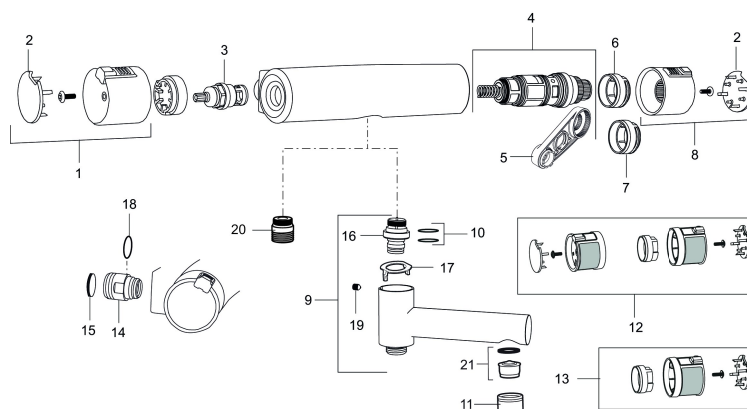

Artikel-nummer: 730100.0011 VVS: 722708124

Beskrivelse: Krom/sort

Unikke egenskaber

Tilbageløbssikring 

- Unik tryk- og temperaturstyring.
- Kar ½ tilslutning til bruseslange.
- Integreret omskifter i svingtuden.
- Snavsfilter rundt om reguleringsindsatsen.
- Skoldningssikring v/38°C.
- Eco stop.
- 117 mm fremspring.
- Kontraventiler.
- Lead Free (blyfri).
- 150-153 c/c.
- Safe Touch - Sørger for at termostatsens overflade aldrig bliver brandvarm.
- 5 års Kalk- og Temperaturgaranti.

Artikel-nummer:
730100.0011

VVS: 722708124

Reservedelsliste

NR.	ART.NO	VVS	BESKRIVELSE
1	409353.AA	745148460	Åben-lukkegreb, komplet, krom
1	409353.0011AA	745148461	Åben-lukkegreb, komplet, krom/sort
2	409358.AA	745148480	Dæksel, krom
2	409358.0011AA	745148481	Dæksel, sort
3	409354.AA	745148396	Keramisk topsstykke
4	409355.AE	745148450	Reguleringsenhed, komplet med serviceværktøj
5	891096.AE	745148405	Serviceværktøj
6	409363.AE	745148488	Skoldningssikringsring, (standard)
7	409364.AE	745148489	Skoldningssikringsring, (max 42°)
8	409352.AA	745148470	Temperaturreb, komplet, krom
8	409352.0011AA	745148471	Temperaturreb, komplet, krom/sort
9	409356	728080504	Kartud, krom
10	209519.AE	745137931	O-ringe
11	131415.AE		Perlatorhylster M24 udv., 15 mm, krom
12	409370.AA		Ombygningskit, Care, sort/krom, butikspakket
12	409370.0085AA		Ombygningskit, Care, lime/sort, butikspakket

NR.	ART.NO	VVS	BESKRIVELSE
12	409370.0095AE		Ombygningskit, Care, rød/sort
13	409440.AE		Ombygningskit, med låst temp. stop, Care, krom
14	409360.AA		Omløber (150 c/c)
14	409361.AE		Omløber (160 c/c)
15	409359.AA		Filtersæt
16	409366.AE		Nippel M18x1 m. o-ring
17	129154.AE		Spærrering
18	129131.AE		O-ring (18,1 x 1,6), 2 stk.
19	708655.AE		Låseskrue
20	409365.AE		Udløbsnippel M18x1-G1/2
21	139783.AE		Strålesamlerindsats, 20-24 l/min ved 3 bar