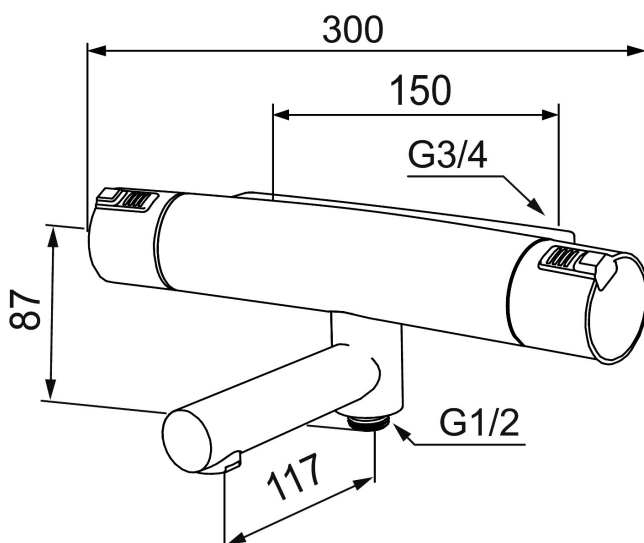

Artikel-nummer: 730100.0011 VVS: 722708124

Beskrivelse: Krom/sort

Unikke egenskaber

Tilbageløbssikring 

- Unik tryk- og temperaturstyring.
- Kar ½ tilslutning til bruseslange.
- Integreret omskifter i svingtuden.
- Snavsfilter rundt om reguleringsindsatsen.
- Skoldningssikring v/38°C.
- Eco stop.
- 117 mm fremspring.
- Kontraventiler.
- Lead Free (blyfri).
- 150-153 c/c.
- Safe Touch - Sørger for at termostatsens overflade aldrig bliver brandvarm.
- 5 års Kalk- og Temperaturgaranti.