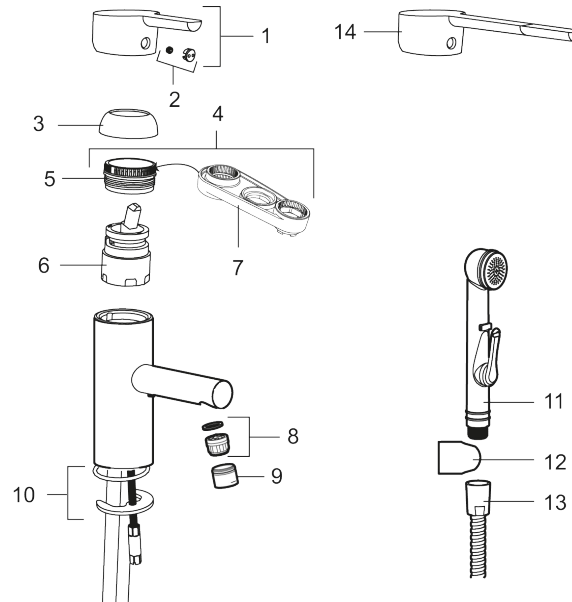

Tuote-nro: 333011.LD3 **LVI:** 6160740 **Flow 3 bar:** 3,0 l/m

Kuvaus: Kromattu, LEED/BREEAM-mukautettu

- Keraaminen säätökasetti: pitkä käyttöikä ja tiivis pehmeä sulkeutuminen, joka estää paineiskut ja putkien paukkumiset.
- ESS-energiänsäästötoiminto
- Joustavat Soft PEX[®]- liitosletkut 3/8" liitosmutterilla
- Vesimäärän ja lämpötilan esisäättö
- Lead Free, lyijyttömät materiaalit
- Ääniluokka 1
- Asennusreikä: Ø34-37 mm

Tuote-nro: 333011.LD3

LVI: 6160740

	STD	LD3*
6. Cartridge	S600253	S600232
8. Insert	S600254	S600254

* LEED mixers with low flow

Varaosalistaus

NRO.	MA-NRO	LVI	KUVAUS
1	409389.AE		Käyttövipu täydellinen
2	409392.AE		Merkkinasta ja vivun kiinnitysruuvi
3	409391.AE		Peitelevy
4	409393.AE		Kiinnitysmutteri ja huoltotyökalu
5	439060.AE		Lukitusnasta
6	S600253	6430172	Keraaminen säätöosa, sisältää huoltotyökalun
6	S600232	6430173	Säätöosa, Low flow, LEED yksiotehanoille
7	S600298	6430166	Huoltotyökalu
8	S600254	6561322	Poresuuttimen sisäosa, 5 l/min 200–600 kPa
9	S600255	6561323	Poresuuttimen hylsy M20 ulk, 16 mm, kromattu
10	S600160		Kiinnityssarja, pesuallashanat
11	S600206		Itsesulkeutuva käsisuihku, kromattu

NRO.	MA-NRO	LVI	KUVAUS
12	S600157		Käsisuihkun seinäripustin, kromattu
13	S600207		Suihkuletku 1500 mm, kromattu
14	409390.AE	6432032	Käyttövipu täydellinen Care (150mm)