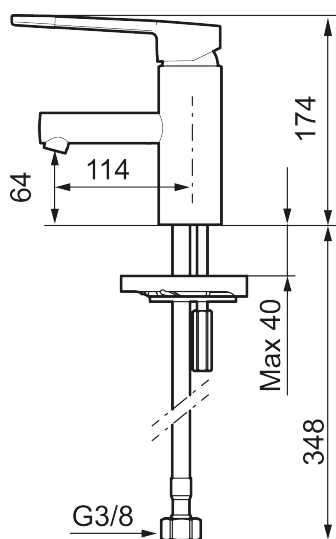

MORA MMIX II care pesuallashana

MMIX II -mallin ergonominen rakenne tarjoaa lisäksi korkeatasoista energiatehokkuutta. Eleganttii kromipinta huokuu laatua. Tänä vuonna päivitimme muotokieltä suorilla linjoilla ja entistä paremmilla ympäristöominaisuuksilla.

Tuote-nro: 333011.LD3 **LVI:** 6160740 **Flow 3 bar:** 3,0 l/m

Kuvaus: Kromattu, LEED/BREEAM-mukautettu

- Keraaminen säätökasetti: pitkä käyttöikä ja tiivis pehmeä sulkeutuminen, joka estää paineiskut ja putkien paukkumiset.
- ESS-energiänsäästötoiminto
- Joustavat Soft PEX®- liitosletkut 3/8" liitosmutterilla
- Vesimäärän ja lämpötilan esisäättö
- Lead Free, lyijyttömät materiaalit
- Ääniluokka 1
- Asennusreikä: Ø34-37 mm