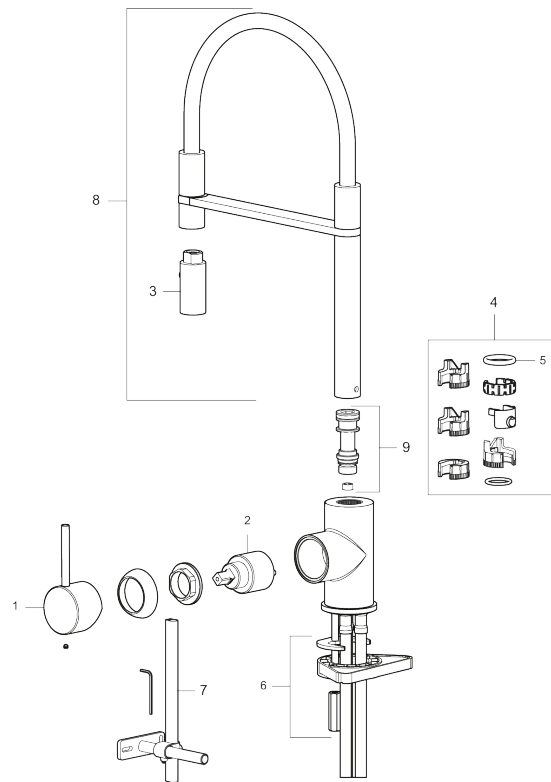

PRODUKTBESKRIVNING

INXX II miniprofi köksblandare

Med en tålig mattvit nyans och moderna uttryck är INXX II miniprofi en iögonfallande hög blandare som passar perfekt i en öppen köksmiljö. Blandaren är testad och godkänd utifrån de byggregler som finns och är energieffektiv, vilket innebär att den ger en lägre vatten- och energiförbrukning utan att ge avkall på komforten.

Om serien

INXX II är en elegant och tidlös serie i en palett av noga utvalda nyanser. Kombinationen av hög kvalitet, sober design och skön komfort gör den till den ultimata serien.

Art.nr: 272081.22CA

RSK: 8311278

Reservdelslista

NR.	ART.NR	RSK	BESKRIVNING
1	409700.AE	8394069	Spak, komplett, krom
1	409700.12AE	8394070	Spak, komplett, mattsvart
1	409700.22AE	8394071	Spak, komplett, mattvit
1	409700.44AE	8394072	Spak, komplett, mattgrå
1	409700.60AE	8394073	Spak, komplett, polerad mässing PVD
1	409700.62AE	8394074	Spak, komplett, borstad mässing PVD
1	409700.76AE	8394075	Spak, komplett, borstad nickel