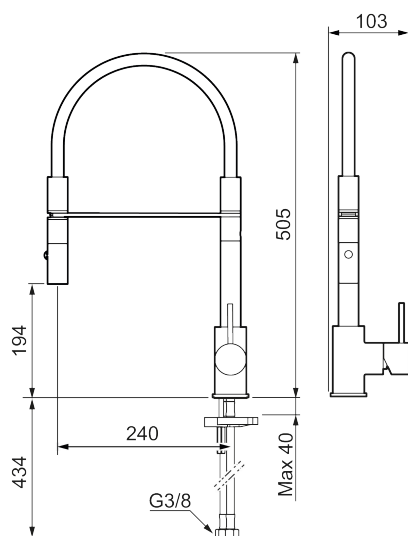

### Unika egenskaper

Skyddsmodul 

- Keramisk tätning
- Omställbar flödesbegränsning och temperaturspär
- Flexibla anslutningsrör i metallomspunnen Soft PEX<sup>®</sup>, lekande G3/8
- Svängbar pip 60°, 85°, 110° eller 360°
- Hålmått Ø34-37 mm