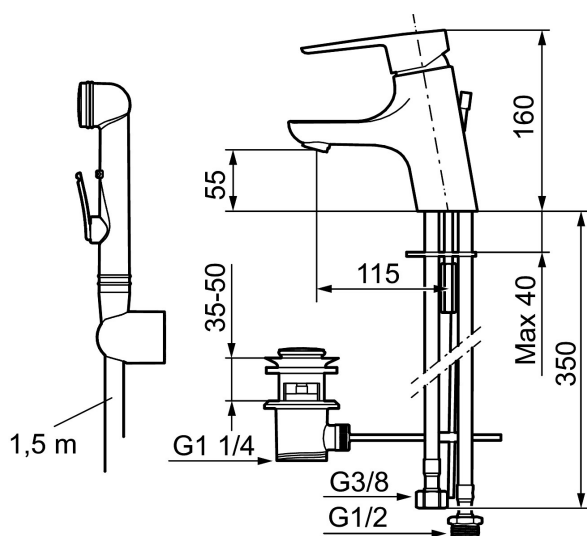

Unikke egenskaber

Tilbageløbssikring

Etagrepsarmatur, Mora Cera B5 Sanette

Et badeværelse er et sted for afkobling, nydelse og nyttiggørelse, så fyld det med den rette stemning. Spar energi uden at anstrenge dig. Mora Cera fylder dit badeværelse med kvalitet på mange måder.

Artikel-nummer: 243056.CA VVS: 703881404 Flow 3 bar: 4,8 l/m

Beskrivelse: Krom

- Til håndvask.
- Med selvlukkende håndbruser, ophæng og 1500 mm slange.
- Med løft-op bundventil.
- 115 mm fremspring.
- ESS (Energy Saving System).
- Soft Closing og keramisk kartusche.
- Indbygget temperatur- og flowbegrænser.
- Eco (Energi- og vandbesparende konstantvandstrømsperlator 5 l/min) ved 2-6 bar.
- Flexible tilslutningsslanger.
- Kontraventiler.
- Hulmål Ø33,5-37 mm.
- **5 års trykgaranti.**