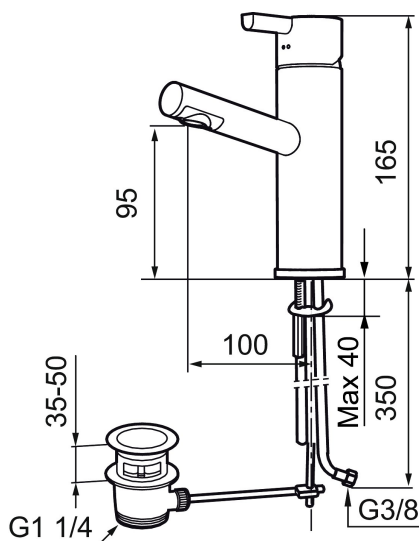

Ainutlaatuiset ominaisuudet

Mora Rexx B5 pesuallashana

Mora Rexx on skandinaavista muotoilua ja toimivuutta parhaimmillaan. Minimalistinen sarja, jossa tärkeintä on yksinkertaisuus. Sarjan innovatiivisuus on sen tarkkuudessa. Kun traditio ja käsityö lyövät kättä modernien valmistusmenetelmien ja innoittavan muotoilun kanssa, on tuloksena Mora Rexx, sisäänrakennettua älykästä toimivuutta tarjoava kaunis pesuallashana.

Tuote-nro: 707155 **LVI:** 6160624 **Flow 3 bar:** 7,0 l/m

Kuvaus: Kromattu

- Vipupohjaventtiilein
- ESS-energiansäästötoiminto
- Keraaminen säätöosa
- Vesimäärän ja lämpötilan esisäätö
- Joustavat Soft PEX[®]- liitosletkut 3/8" liittosmutterilla
- Asennusreikä Ø32-37 mm (Ø32-35 mm on suositeltava)
- Ääniluokka 1