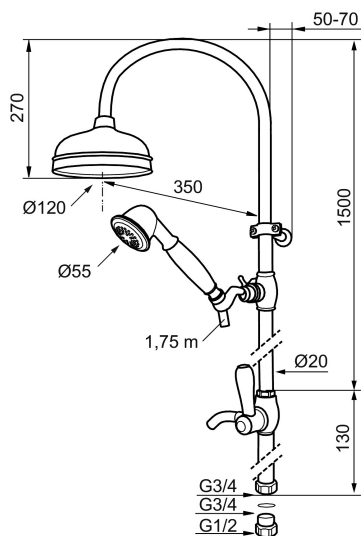

MORA CLASSIC family

Mora Classic är en exklusiv serie vattenkranar som tar tillvara de gamla designidealen med de runda och kraftiga formerna. Mora Classic Family ger dig en fantastisk kombination av modern teknik och klassiskt tidlös stil. Här förenas takduschens och handduschens fördelar, med en design och känsla som binder ihop de olika elementen i sin omgivning till en vacker helhet.

Art.nr: 130265 RSK: 8180898

Utförande: Krom, G3/4

- Duschröret kan kapas vid behov
- Justerbart väggfäste
- Med taksil Ø120 mm
- Metallomspunnen slang 1750 mm, PVC- och BPA-fri innerslang