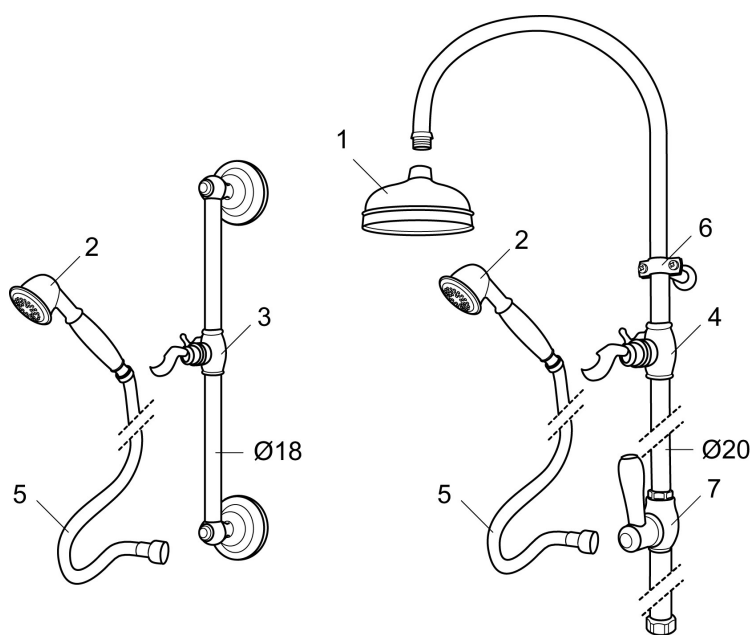

Art.nr: 130265 RSK: 8180898

Utförande: Krom, G3/4

- Duschröret kan kapas vid behov
- Justerbart väggfäste
- Med taksil Ø120 mm
- Metallomspunnen slang 1750 mm, PVC- och BPA-fri innerslang

PRODUKTBESKRIVNING

Art.nr: 130265

RSK: 8180898

Reservdelslista

NR.	ART.NR	RSK	BESKRIVNING
1	131183	8180699	Duschsil 120 mm
2	130802.AE	8198066	Handdusch
3	139830.ae		Gliddel 18 mm, krom
4	139749.AE		Gliddel 20 mm, krom
4	139749.0065AE		Gliddel 20 mm, krom/guld
5	S600310	8239707	Metallomspunnen duschslang 1750 mm, krom
6	130550.AE	8180374	Duschrörsklammer
7	139761	8541681	Duschomkastare, komplett, krom
7	139761.0065	8541682	Duschomkastare, komplett, krom/guld