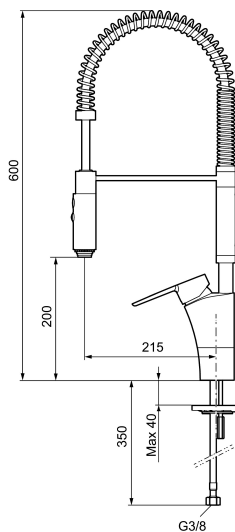

## MORA CERA miniprofi kjøkkenbatteri

Kjøkkenbatteriet for krevende hjemmeproffer. Mora Cera Miniprofi bringer det profesjonelle storkjøkkenets fordeler inn i ditt private hjemmekjøkken og gir det en spennende brytning mot det tradisjonelle. Munnstykket kan varieres mellom ulike strålemønstre, konsentrert stråle eller dusj. Kjøkkenarbeidet blir enklere, mer effektivt, renere og med ESS, mer miljøvennlig.

Art.no.: 242301 NRF-nummer: 4290188 Flow 3 bar: 10,3 l/m  
Utførende: Krom

- Mykstengende
- ESS (Energisparesystem)
- Vannmengdebegrenser og temperatursperre
- Svingbar tut sperre 60°, 85°, 110° eller 360°
- 2-strålig ,konsentrert strålebilde og hånddusj
- Med tilbakeslagsventil etter standard EN 1717
- Fleksible Soft PEX®-rør med 3/8" mutter
- For hull i benk Ø34-37 mm