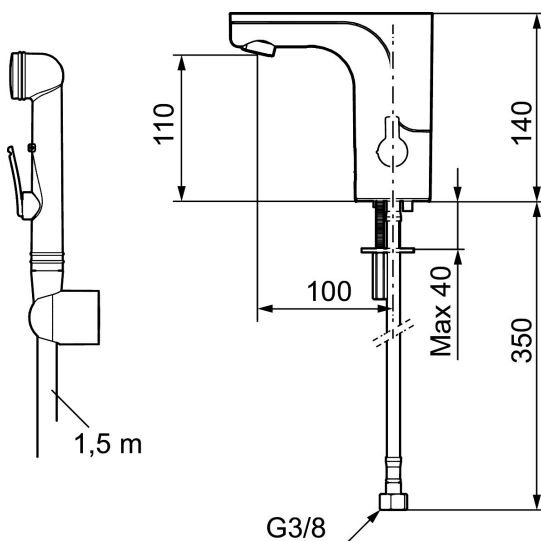

## MORA MMIX tronic Waschtischarmatur m. Hygienespülung, Batteriebetrieb

Artikel-Nr.: 720084 Flow 3 bar: 6,4 l/m

Ausführung: Chrom, Batteriebetrieb, einschl. Batterie

### Uniqe characteristics

Backflow protection unit type **EB**

- Mit selbstschliessender Handbrause, Schlauch 1500 mm und Wandhalter
- Mit Temperaturregler, nach dem Einstellen der gewünschten Temperatur kann der Regler durch eine Abdeckung ersetzt werden
- 6 unterschiedliche Programme, frei programmierbar (optional mit Fernbedienung 729480.AE)
- Vandalismusgeschützter Armaturenkörper
- Soft Closing Magnetventil, verhindert Druckstöße
- Einstellbare Heißwassersperre
- Fließzeitbegrenzung, verhindert Überschwemmungen
- Reinigungsmodus (Durchflussabschaltung für 1 Min.)
- Schutzart Sensor, IP67
- Eco (Energie- und Wassereinsparung konstanter Durchfluss-Strahlregler)
- Niedriger Stromverbrauch – lange Lebensdauer (Batterie hält im Schnitt 5 Jahre)
- Nachträglich umrüstbar von Batterie auf Netz oder von Netz auf Batterie
- Für Netzanschluss wird das Adapterkit S600147 benötigt
- Umweltfreundliche Materialien (bleifrei gem. Trinkwasserverordnung)
- Zertifiziert nach DIN EN 15091

NO.	ART.NR	AUSFÜHRUNG
6	729456.60AE	Regler, messing poliert PVD
7	729458.AE	Befestigung
8	131415.AE	Gehäuse M24 außen, 15 mm, Chrom
8	131415.11AE	Gehäuse M24 außen, 15 mm, Schwarz PVD
8	131415.14AE	Gehäuse M24 außen, 15 mm, kupfer poliert PVD
8	131415.16AE	Gehäuse M24 außen, 15 mm, champagner PVD
8	131415.60AE	Gehäuse M24 außen, 15 mm, messing poliert PVD
9	729485.AE	Handbrause (selbstschliessend)
10	S600207	Duschschlauch 1500mm, Hochdruck, Metall
11	129296.AE	Filterdichtung 3/8" (2 Stück)
12	132205.AE	Einsatz für Strahlregler, 5 l/min von 200–600 kPa
12	S600072	Einsatz für Strahlregler, 3 l/min von 200–600 kPa