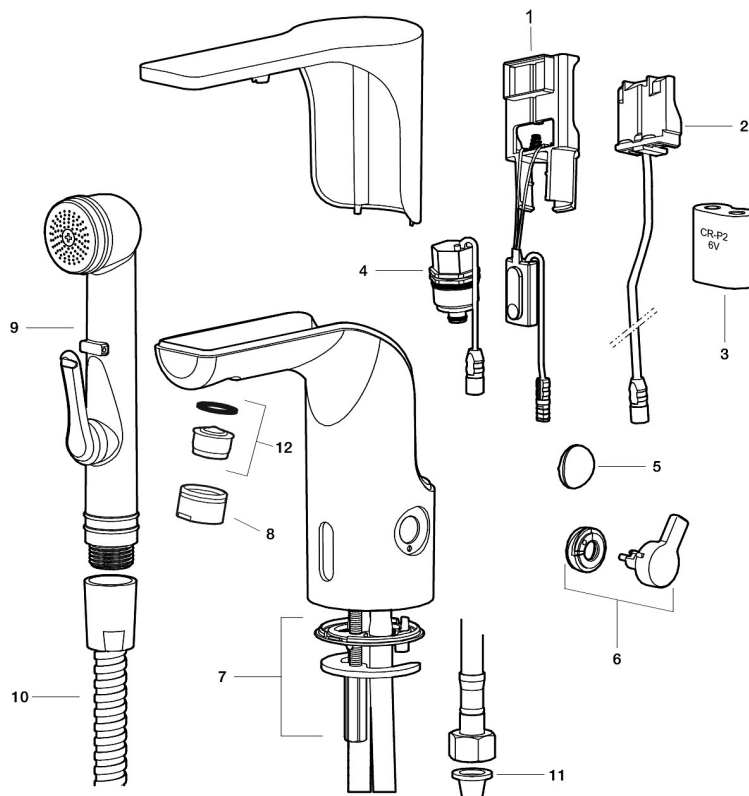

PRODUCT DESCRIPTION

MORA MMIX tronic
Waschtischarmatur m.
Hygienespülung,
Batteriebetrieb

Artikel-Nr.: 720084

Ersatzteilliste

NO.	ART.NR	AUSFÜHRUNG
1	729450.ae	Elektronische Steuereinheit, Standard
1	729452.AE	Elektronische Steuereinheit, Zentralsteuerung
2	S600131	Spannungswandler 12V/6V
3	S600135	Batterie 6V
4	729455.AE	Magnetventil
5	729457.AE	Abdeckkappe
6	729456.AE	Regler, chrom
6	729456.11AE	Regler, schwarz PVD
6	729456.14AE	Regler, kupfer poliert PVD
6	729456.16AE	Regler, champagner PVD