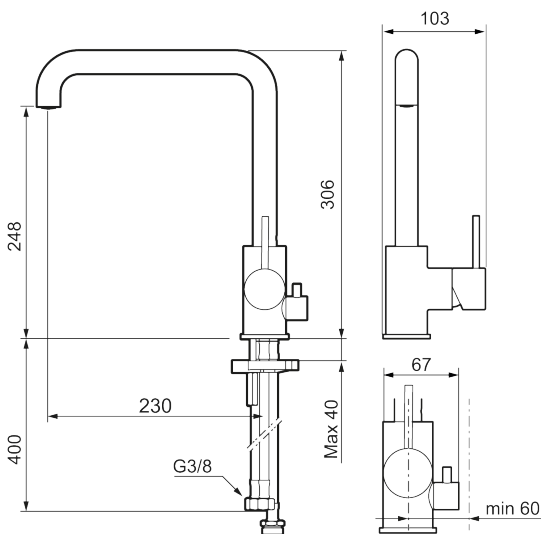

Utførende: Matt hvit

Unike funksjoner

Tilbakeslagssikring 

- Vannmengdebegrenser og temperatursperre
- Svingbar tut sperre 60°, 85°, 110° eller 360°
- Innebygget avstengning for maskin, innstilt på Kv. OBS! Ikke omstillbar til VV
- Fleksible Soft PEX®-rør med 3/8" mutter
- For hull i benk Ø34-37 mm