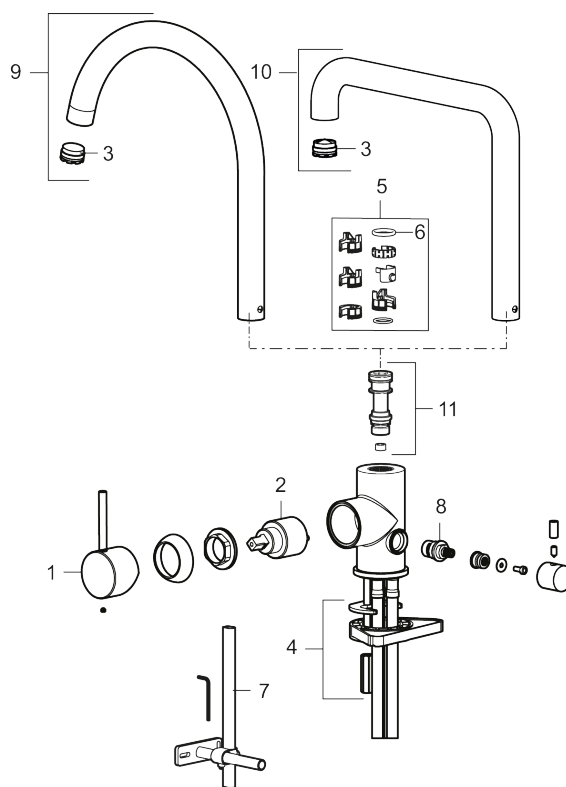

Utførende: Matt hvit

Unike funksjoner

Tilbakeslagssikring 

- Vannmengdebegrenser og temperatursperre
- Svingbar tut sperre 60°, 85°, 110° eller 360°
- Innebygget avstengning for maskin, innstilt på Kv. OBS! Ikke omstillbar til VV
- Fleksible Soft PEX®-rør med 3/8" mutter
- For hull i benk Ø34-37 mm

NRF-nummer: 4290511

Reservedelsliste

NR.	ART. NO.	NRF-NUMMER	BESKRIVELSE
1	409700.AE	4295005	Spak, komplett, krom
1	409700.12AE	4294998	Spak, komplett, matt sort
1	409700.22AE	4294999	Spak, komplett, matt hvit
1	409700.44AE	4295001	Spak, komplett, matt grå
1	409700.60AE	4295002	Spak, komplett, polert messing PVD
1	409700.62AE	4295003	Spak, komplett, børstet messing PVD
1	409700.76AE	4295004	Spak, komplett, børstet nikkell

NR.	ART. NO.	NRF-NUMMER	BESKRIVELSE
2	409702.AE	4295013	Innsats
3	S600230		Strålesamler M21,5 utv., Z
4	S600055		Monteringstilbehør
5	209565.AE		Låsesett for tut
6	708843.AE		O-ring (15,54 x 2,62), 2 stk
7	S600308		Stabiliseringsatts
8	409707.AE	4295017	Vaskemaskininnsats
9	409712.AE		Utløpstut, krom
9	409712.12AE		Utløpstut, matt sort
9	409712.22AE		Utløpstut, matt hvit
9	409712.44AE		Utløpstut, matt grå
9	409712.60AE		Utløpstut, polert messing PVD
9	409712.62AE		Utløpstut, børstet messing PVD
9	409712.76AE		Utløpstut, børstet nikkel
10	409713.AE		Utløpstut, krom
10	409713.12AE		Utløpstut, matt sort
10	409713.22AE		Utløpstut, matt hvit
10	409713.44AE		Utløpstut, matt grå
10	409713.60AE		Utløpstut, polert messing PVD
10	409713.62AE		Utløpstut, børstet messing PVD
10	409713.76AE		Utløpstut, børstet nikkel
11	S600231		Tutnippel, komplett