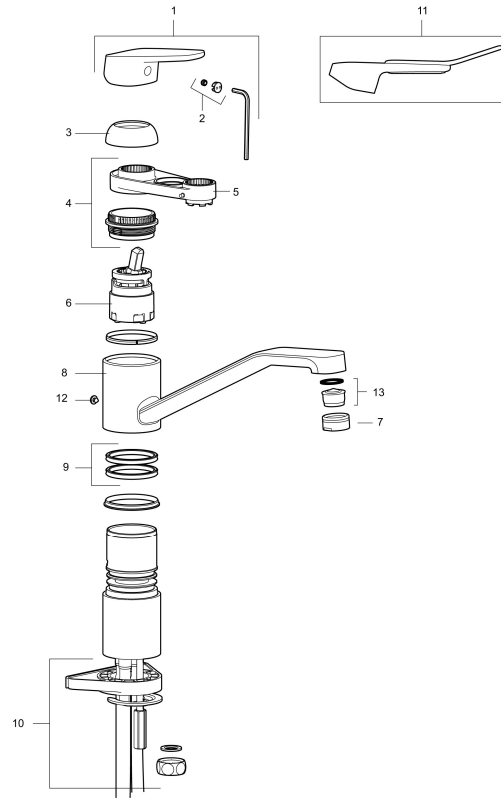

Mora Flexx K2 Spültisch-Einhebelmischer

Artikel-Nr.: 282060

Ausführung: Chrom, Eco (Energie- und Wasserstrahlregler)

- ESS (Energie-Spar-System)
- Mit Soft Closing zur Vermeidung von Druckstößen
- Einstellbare Mengen- und Temperaturbegrenzung
- Flexible Anschlussschläuche Soft-PEX®
- Drehbarer und schwenkbarer Auslauf, Schwenkbegrenzung 110°
- Lochdurchmesser Ø34-37 mm

Unique characteristics

Backflow protection unit type

PRODUCT DESCRIPTION

Mora Flexx K2 Spültisch-
Einhebelmischer

Artikel-Nr.: 282060

Ersatzteilliste

NO.	ART.NR	AUSFÜHRUNG
1	409470.AE	Hebel, komplett
2	409392.AE	Markierungsplättchen und Schraube für Hebel
3	409391.AE	Überwurfmutter
4	409436.AE	Überwurfmutter für Einsatz incl. Servicewerkzeug
5	891096.AE	Servicewerkzeug
6	409403.AE	Keramikkartusche, inkl. Servicewerkzeug
6	409405.AE	Keramikeinsatz (Turbo Jet), incl. Servicewerkzeug
7	131413.AE	Gehäuse M24 außen
8	409510	Auslauf
9	409612.AE	Dichtungsringe, Satz (2 Stück)
10	409388.AE	Befestigung, Küchenarm.
11	409471.AE	CARE Hebel, komplett
12	409611.AE	Stopschraube

NO.	ART.NR	AUSFÜHRUNG
13	131398.AE	Einsatz für Strahlregler, 9–11 l/min von 300 kPa