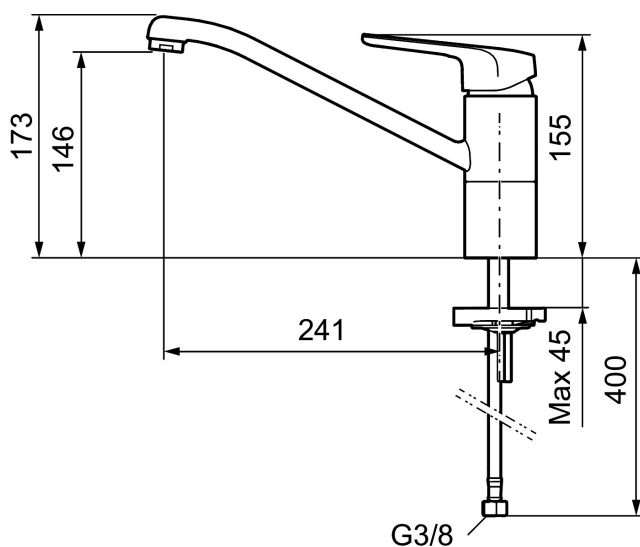

Mora Flexx K2 Spültisch-Einhebelmischer

Artikel-Nr.: 282060

Ausführung: Chrom, Eco (Energie- und Wasserstrahlregler)

- ESS (Energie-Spar-System)
- Mit Soft Closing zur Vermeidung von Druckstößen
- Einstellbare Mengen- und Temperaturbegrenzung
- Flexible Anschlussschläuche Soft-PEX®
- Drehbarer und schwenkbarer Auslauf, Schwenkbegrenzung 110°
- Lochdurchmesser Ø34-37 mm

Unique characteristics

Backflow protection unit type

PRODUCT DESCRIPTION

Mora Flexx K2 Spültisch-
Einhebelmischer

Artikel-Nr.: 282060

Ersatzteilliste

NO.	ART.NR	AUSFÜHRUNG
1	409470.AE	Hebel, komplett
2	409392.AE	Markierungsplättchen und Schraube für Hebel
3	409391.AE	Überwurfmutter
4	409436.AE	Überwurfmutter für Einsatz incl. Servicewerkzeug
5	891096.AE	Servicewerkzeug
6	409403.AE	Keramikkartusche, inkl. Servicewerkzeug
6	409405.AE	Keramikeinsatz (Turbo Jet), incl. Servicewerkzeug
7	131413.AE	Gehäuse M24 außen
8	409510	Auslauf
9	409612.AE	Dichtungsringe, Satz (2 Stück)
10	409388.AE	Befestigung, Küchenarm.
11	409471.AE	CARE Hebel, komplett
12	409611.AE	Stopschraube

NO.	ART.NR	AUSFÜHRUNG
13	131398.AE	Einsatz für Strahlregler, 9–11 l/min von 300 kPa